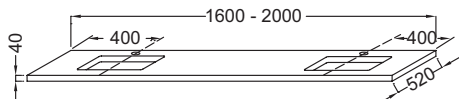

Bénéfices installateurs

- **AVEC DÉCOUPE :** Pour vasque à poser Rêve E4819
- **ROBUSTESSE :** Plans hydrofuges avec une épaisseur de 4 cm

Produits requis

- EB507 : Porte-serviette latéral
- EB509 : Paire d'équerres de fixation

Produits complémentaires

- E78291 : Siphon "design", modèle long

Dessin technique

Descriptif CCTP : Plan de toilette 160 cm, 2 découpes, bois massif. EF83-1600. Collection : PARALLELE. DIMENSIONS : 160 x 52 x 4 cm. POIDS : 25 kg. MATÉRIAU : Bois massif. TYPE D'INSTALLATION : Suspendu. PRODUIT INCLUS : . FIXATION : Set de fixation à déterminer par votre installateur en fonction de votre support mural. INFORMATIONS COMPLÉMENTAIRES : Avec percement robinetterie. Siphon recommandé pour installation apparente E78291.
ATTENTION : Commander obligatoirement 2 jeux d'équerres EB509, ou un jeu d'équerres EB509 et une paire d'équerre porte-serviette EB507 pour installation de la table. ROBINETTERIE RECOMMANDÉE : Robinetterie Nouvelle Vague ou Odéon Rive Gauche.