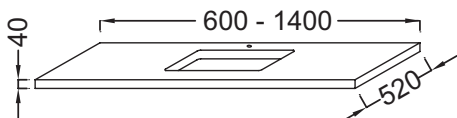

EF82-1400

Collection : PARALLEL

Couleur* :

P6 - Bois Chêne naturel P7 - Chêne obscur P12 - Chêne blanc

Caractéristiques techniques

- DIMENSIONS : 140 x 52 x 4 cm
- MATÉRIAU : Bois massif
- PRODUIT INCLUS :
- FIXATION : Set de fixation à déterminer par votre installateur en fonction de votre support mural
- ROBINETTERIE RECOMMANDÉE : Robinetterie Nouvelle Vague ou Odéon Rive Gauche
- POIDS : 21,9 kg
- TYPE D'INSTALLATION : Suspendu
- DISPOSITION VASQUE : Centrée
- INFORMATIONS COMPLÉMENTAIRES : Avec percement robinetterie. Siphon recommandé pour installation apparente E78291. ATTENTION : Commander obligatoirement 2 jeux d'équerres EB509, ou un jeu d'équerres EB509 et une paire d'équerre porte-serviette EB507 pour installation de la table

Produits requis

- EB507 : Porte-serviette latéral
- EB509 : Paire d'équerres de fixation

Bénéfices installateurs

- AVEC DÉCOUPE : Pour vasque à poser Rêve E4819
- ROBUSTESSE : Plans hydrofuges avec une épaisseur de 4 cm

Produits complémentaires

- E78291 : Siphon "design", modèle long

Dessin technique

Descriptif CCTP : Plan de toilette 140 cm, 1 découpe, bois massif. EF82-1400. Collection : PARALLEL. DIMENSIONS : 140 x 52 x 4 cm. POIDS : 21,9 kg. MATÉRIAU : Bois massif. TYPE D'INSTALLATION : Suspendu. PRODUIT INCLUS : . DISPOSITION VASQUE : Centrée. FIXATION : Set de fixation à déterminer par votre installateur en fonction de votre support mural. INFORMATIONS COMPLÉMENTAIRES : Avec percement robinetterie. Siphon recommandé pour installation apparente E78291. ATTENTION : Commander obligatoirement 2 jeux d'équerres EB509, ou un jeu d'équerres EB509 et une paire d'équerre porte-serviette EB507 pour installation de la table. ROBINETTERIE RECOMMANDÉE : Robinetterie Nouvelle Vague ou Odéon Rive Gauche.