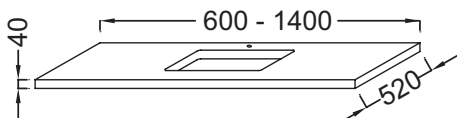

### Caractéristiques techniques

- DIMENSIONS : 120 x 52 x 4 cm
- MATÉRIAU : Bois massif
- PRODUIT INCLUS :
- FIXATION : Set de fixation à déterminer par votre installateur en fonction de votre support mural
- ROBINETTERIE RECOMMANDÉE : Robinetterie Nouvelle Vague ou Odéon Rive Gauche
- POIDS : 18,8 kg
- TYPE D'INSTALLATION : Suspendu
- DISPOSITION VASQUE : Centrée
- INFORMATIONS COMPLÉMENTAIRES : Avec percement robinetterie. Siphon recommandé pour installation apparente E78291. ATTENTION : Commander obligatoirement 2 jeux d'équerres EB509, ou un jeu d'équerres EB509 et une paire d'équerre porte-serviette EB507 pour installation de la table

### Bénéfices installateurs

- AVEC DÉCOUPE : Pour vasque à poser Rêve E4819
- ROBUSTESSE : Plans hydrofuges avec une épaisseur de 4 cm

### Dessin technique

Descriptif CCTP : Plan de toilette 120 cm, 1 découpe, bois massif. EF81-1200. Collection : PARALLEL. DIMENSIONS : 120 x 52 x 4 cm. POIDS : 18,8 kg. MATÉRIAU : Bois massif. TYPE D'INSTALLATION : Suspendu. PRODUIT INCLUS : . DISPOSITION VASQUE : Centrée. FIXATION : Set de fixation à déterminer par votre installateur en fonction de votre support mural. INFORMATIONS COMPLÉMENTAIRES : Avec percement robinetterie. Siphon recommandé pour installation apparente E78291. ATTENTION : Commander obligatoirement 2 jeux d'équerres EB509, ou un jeu d'équerres EB509 et une paire d'équerre porte-serviette EB507 pour installation de la table. ROBINETTERIE RECOMMANDÉE : Robinetterie Nouvelle Vague ou Odéon Rive Gauche.