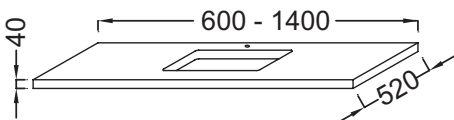

EF80-1000

Collection : PARALLEL

Couleur* :

P6 - Bois Chêne naturel P7 - Chêne obscur P12 - Chêne blanc

Caractéristiques techniques

- DIMENSIONS : 100 x 52 x 4 cm
- MATÉRIAU : Bois massif
- PRODUIT INCLUS :
- FIXATION : Set de fixation à déterminer par votre installateur en fonction de votre support mural
- ROBINETTERIE RECOMMANDÉE : Robinetterie Nouvelle Vague ou Odéon Rive Gauche
- POIDS : 16 kg
- TYPE D'INSTALLATION : Suspendu
- DISPOSITION VASQUE : Centrée
- INFORMATIONS COMPLÉMENTAIRES : Avec percement robinetterie. Siphon recommandé pour installation apparente E78291. ATTENTION : Commander obligatoirement 2 jeux d'équerres EB509, ou un jeu d'équerres EB509 et une paire d'équerre porte-serviette EB507 pour installation de la table

Bénéfices installateurs

- AVEC DÉCOUPE : Pour vasque à poser Rêve E4819
- ROBUSTESSE : Plans hydrofuges avec une épaisseur de 4 cm

Produits requis

- EB507 : Porte-serviette latéral
- EB509 : Paire d'équerres de fixation

Produits complémentaires

- E78291 : Siphon "design", modèle long

Dessin technique

Descriptif CCTP : Plan de toilette 100 cm, 1 découpe, bois massif. EF80-1000. Collection : PARALLEL. DIMENSIONS : 100 x 52 x 4 cm. POIDS : 16 kg. MATÉRIAU : Bois massif. TYPE D'INSTALLATION : Suspendu. PRODUIT INCLUS : . DISPOSITION VASQUE : Centrée. FIXATION : Set de fixation à déterminer par votre installateur en fonction de votre support mural. INFORMATIONS COMPLÉMENTAIRES : Avec percement robinetterie. Siphon recommandé pour installation apparente E78291. ATTENTION : Commander obligatoirement 2 jeux d'équerres EB509, ou un jeu d'équerres EB509 et une paire d'équerre porte-serviette EB507 pour installation de la table. ROBINETTERIE RECOMMANDÉE : Robinetterie Nouvelle Vague ou Odéon Rive Gauche.