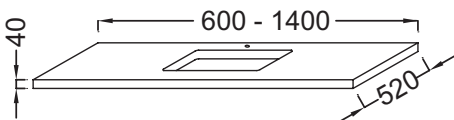

EF79-0800

Collection : PARALLEL

Couleur* :

P6 - Bois Chêne naturel P7 - Chêne obscur P12 - Chêne blanc

Caractéristiques techniques

- DIMENSIONS : 80 x 52 x 4 cm
- MATÉRIAU : Bois massif
- PRODUIT INCLUS :
- FIXATION : Set de fixation à déterminer par votre installateur en fonction de votre support mural
- ROBINETTERIE RECOMMANDÉE : Robinetterie Nouvelle Vague ou Odéon Rive Gauche
- POIDS : 14 kg
- TYPE D'INSTALLATION : Suspendu
- DISPOSITION VASQUE : Centrée
- INFORMATIONS COMPLÉMENTAIRES : Avec percement robinetterie. Siphon recommandé pour installation apparente E78291.
ATTENTION : Commander obligatoirement 2 jeux d'équerres EB509, ou un jeu d'équerres EB509 et une paire d'équerre porte-serviette EB507 pour installation de la table

Produits requis

- EB507 : Porte-serviette latéral
- EB509 : Paire d'équerres de fixation

Bénéfices installateurs

- AVEC DÉCOUPE : Pour vasque à poser Rêve E4819
- ROBUSTESSE : Plans hydrofuges avec une épaisseur de 4 cm

Produits complémentaires

- E78291 : Siphon "design", modèle long

Dessin technique

Descriptif CCTP : Plan de toilette 80 cm, 1 découpe, bois massif. EF79-0800. Collection : PARALLEL. DIMENSIONS : 80 x 52 x 4 cm. POIDS : 14 kg. MATÉRIAU : Bois massif. TYPE D'INSTALLATION : Suspendu. PRODUIT INCLUS : . DISPOSITION VASQUE : Centrée. FIXATION : Set de fixation à déterminer par votre installateur en fonction de votre support mural. INFORMATIONS COMPLÉMENTAIRES : Avec percement robinetterie. Siphon recommandé pour installation apparente E78291. ATTENTION : Commander obligatoirement 2 jeux d'équerres EB509, ou un jeu d'équerres EB509 et une paire d'équerre porte-serviette EB507 pour installation de la table. ROBINETTERIE RECOMMANDÉE : Robinetterie Nouvelle Vague ou Odéon Rive Gauche.