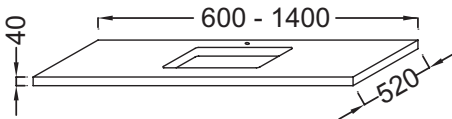

Collection : PARALLELE

Couleur* :

P6 - Bois Chêne naturel P7 - Chêne obscur P12 - Chêne blanc

Caractéristiques techniques

- **DIMENSIONS :** 60 x 52 x 4 cm
- **MATÉRIAU :** Bois massif
- **DISPOSITION VASQUE :** Centrée
- **POIDS :** 12,8 kg
- **TYPE D'INSTALLATION :** Suspendu
- **FIXATION :** Set de fixation à déterminer par votre installateur en fonction de votre support mural
- **ROBINETTERIE RECOMMANDÉE :** Robinetterie Nouvelle Vague ou Odéon Rive Gauche
- **INFORMATIONS COMPLÉMENTAIRES :** Avec percement robinetterie. Siphon recommandé pour installation apparente E78291. ATTENTION : Commander obligatoirement 2 jeux d'équerres EB509, ou un jeu d'équerres EB509 et une paire d'équerre porte-serviette EB507 pour installation de la table

Produits requis

- EB507 : Porte-serviette latéral
- EB509 : Paire d'équerres de fixation

Bénéfices installateurs

- **AVEC DÉCOUPE :** Pour vasque à poser Rêve E4819
- **ROBUSTESSE :** Plans hydrofuges avec une épaisseur de 4 cm

Produits complémentaires

- E78291 : Siphon "design", modèle long

Dessin technique

Descriptif CCTP : Plan de toilette 60 cm, 1 découpe, bois massif. EF78-0600. Collection : PARALLELE. DIMENSIONS : 60 x 52 x 4 cm. POIDS : 12,8 kg. MATÉRIAU : Bois massif. TYPE D'INSTALLATION : Suspendu. DISPOSITION VASQUE : Centrée. FIXATION : Set de fixation à déterminer par votre installateur en fonction de votre support mural. INFORMATIONS COMPLÉMENTAIRES : Avec percement robinetterie. Siphon recommandé pour installation apparente E78291. ATTENTION : Commander obligatoirement 2 jeux d'équerres EB509, ou un jeu d'équerres EB509 et une paire d'équerre porte-serviette EB507 pour installation de la table. ROBINETTERIE RECOMMANDÉE : Robinetterie Nouvelle Vague ou Odéon Rive Gauche.