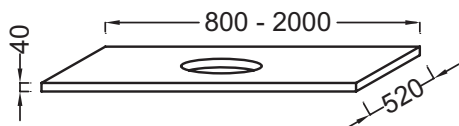

### Caractéristiques techniques

- **DIMENSIONS :** 200 x 52 x 4 cm
- **MATÉRIAU :** Céramique
- **PRODUIT INCLUS :** (robinetterie, vasque et set de fixation non inclus)
- **FIXATION :** Set de fixation à déterminer par votre installateur en fonction de votre support mural
- **ROBINETTERIE RECOMMANDÉE :** Robinetterie Nouvelle Vague ou Odéon Rive Gauche

### Bénéfices installateurs

- **AVEC DÉCOUPE :** Pour vasque à poser Rythmik Pure EV0112
- **ROBUSTESSE :** Plans hydrofuges avec une épaisseur de 4 cm

### Dessin technique

Descriptif CCTP : Plan de toilette CaroCeram 200 cm avec 1 découpe centrée pour vasque à poser. EF76D-2000. Collection : PARALLEL. DIMENSIONS : 200 x 52 x 4 cm. POIDS : 48,4 kg. MATÉRIAU : Céramique. TYPE D'INSTALLATION : Suspendu. PRODUIT INCLUS : (robinetterie, vasque et set de fixation non inclus). DISPOSITION VASQUE : Centrée. FIXATION : Set de fixation à déterminer par votre installateur en fonction de votre support mural. INFORMATIONS COMPLÉMENTAIRES : Sans perçement robinetterie. Siphon recommandé pour installation apparente E78291. ATTENTION : Pour les tables supérieures ou égales à 100 cm, commander obligatoirement 2 jeux d'équerre EB509, ou 1 jeu d'équerre EB509 et 1 paire d'équerre porte-serviette. ROBINETTERIE RECOMMANDÉE : Robinetterie Nouvelle Vague ou Odéon Rive Gauche.