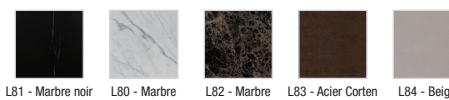

**EF76D-2000**

**Collection :** PARALLEL

**Couleur\* :**

### Caractéristiques techniques

- **DIMENSIONS :** 200 x 52 x 4 cm
- **MATÉRIAU :** Céramique
- **PRODUIT INCLUS :** (robinetterie, vasque et set de fixation non inclus)
- **FIXATION :** Set de fixation à déterminer par votre installateur en fonction de votre support mural
- **ROBINETTERIE RECOMMANDÉE :** Robinetterie Nouvelle Vague ou Odéon Rive Gauche