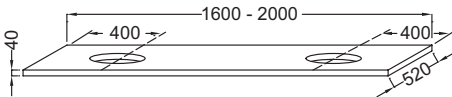

Dessin technique

- **POIDS :** 43,4 kg
- **TYPE D'INSTALLATION :** Suspendu
- **FIXATION :** Set de fixation à déterminer par votre installateur en fonction de votre support mural
- **ROBINETTERIE RECOMMANDÉE :** Robinetterie Nouvelle Vague ou Odéon Rive Gauche

Bénéfices installateurs

- **AVEC DÉCOUPE :** Pour vasque à poser Rythmik Pure EVN112
- **ROBUSTESSE :** Plans hydrofuges avec une épaisseur de 4 cm

Produits complémentaires

- E78291 : Siphon "design", modèle long

Descriptif CCTP : Plan de toilette CaroCeram 180 cm avec 2 découpes pour vasque à poser. EF75G-1800. Collection : PARALLELE. DIMENSIONS : 180 x 52 x 4 cm. POIDS : 43,4 kg. MATÉRIAU : Céramique. TYPE D'INSTALLATION : Suspendu. PRODUIT INCLUS : (robinetterie, vasque et set de fixation non inclus). FIXATION : Set de fixation à déterminer par votre installateur en fonction de votre support mural. INFORMATIONS COMPLÉMENTAIRES : Sans percement robinetterie. Siphon recommandé pour installation apparente E78291. ATTENTION : Pour les tables supérieures ou égales à 100 cm, commander obligatoirement 2 jeux d'équerre EB509, ou 1 jeu d'équerre EB509 et 1 paire d'équerre porte-serviette. ROBINETTERIE RECOMMANDÉE : Robinetterie Nouvelle Vague ou Odéon Rive Gauche.