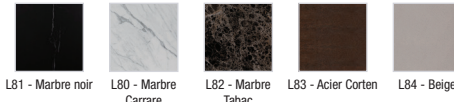

**EF75G-1800**

**Collection :** PARALLELE

**Couleur\* :**

### Caractéristiques techniques

- **DIMENSIONS :** 180 x 52 x 4 cm
- **MATÉRIAU :** Céramique
- **PRODUIT INCLUS :** (robinetterie, vasque et set de fixation non inclus)
- **INFORMATIONS COMPLÉMENTAIRES :** Sans percement robinetterie. Siphon recommandé pour installation apparente E78291. ATTENTION : Pour les tables supérieures ou égales à 100 cm, commander obligatoirement 2 jeux d'équerre EB509, ou 1 jeu d'équerre EB509 et 1 paire d'équerre porte-serviette