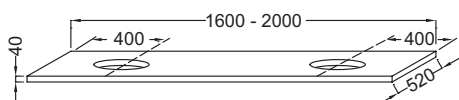

EF75D-1800

Collection : PARALLELE

Couleur* :

Caractéristiques techniques

- **DIMENSIONS :** 180 x 52 x 4 cm
- **MATÉRIAU :** Céramique
- **PRODUIT INCLUS :** (robinetterie, vasque et set de fixation non inclus)
- **INFORMATIONS COMPLÉMENTAIRES :** Sans percement robinetterie. Siphon recommandé pour installation apparente E78291. ATTENTION : Pour les tables supérieures ou égales à 100 cm, commander obligatoirement 2 jeux d'équerre EB509, ou 1 jeu d'équerre EB509 et 1 paire d'équerre porte-serviette

Produits requis

- EB507 : Equerre porte-serviettes
- EB509 : Paire d'équerres de fixation

Dessin technique

- **POIDS :** 43,4 kg
- **TYPE D'INSTALLATION :** Suspendu
- **FIXATION :** Set de fixation à déterminer par votre installateur en fonction de votre support mural
- **ROBINETTERIE RECOMMANDÉE :** Robinetterie Nouvelle Vague ou Odéon Rive Gauche

Descriptif CCTP : Plan de toilette CaroCeram 180 cm avec 2 découpes pour vasque à poser. EF75D-1800. Collection : PARALLELE. DIMENSIONS : 180 x 52 x 4 cm. POIDS : 43,4 kg. MATÉRIAU : Céramique. TYPE D'INSTALLATION : Suspendu. PRODUIT INCLUS : (robinetterie, vasque et set de fixation non inclus). FIXATION : Set de fixation à déterminer par votre installateur en fonction de votre support mural. INFORMATIONS COMPLÉMENTAIRES : Sans percement robinetterie. Siphon recommandé pour installation apparente E78291. ATTENTION : Pour les tables supérieures ou égales à 100 cm, commander obligatoirement 2 jeux d'équerre EB509, ou 1 jeu d'équerre EB509 et 1 paire d'équerre porte-serviette. ROBINETTERIE RECOMMANDÉE : Robinetterie Nouvelle Vague ou Odéon Rive Gauche.