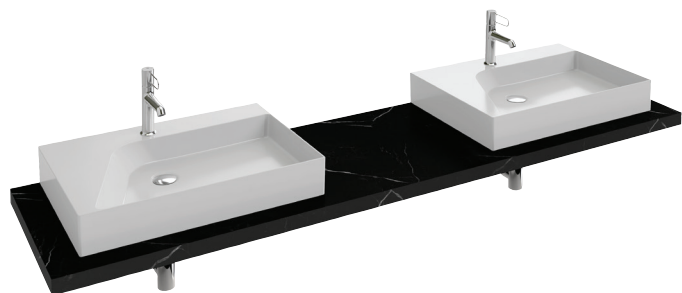

EF75D-1800

Collection : PARALLELE

Couleur* :

Caractéristiques techniques

- **DIMENSIONS :** 180 x 52 x 4 cm
- **MATÉRIAU :** Céramique
- **PRODUIT INCLUS :** (robinetterie, vasque et set de fixation non inclus)
- **INFORMATIONS COMPLÉMENTAIRES :** Sans percement robinetterie. Siphon recommandé pour installation apparente E78291. ATTENTION : Pour les tables supérieures ou égales à 100 cm, commander obligatoirement 2 jeux d'équerre EB509, ou 1 jeu d'équerre EB509 et 1 paire d'équerre porte-serviette

Bénéfices consommateurs

- **MODULARITÉ :** Facilement adaptable à sa salle de bain
- **FINITION PARFAITE :** Plusieurs choix de finition
- **ENTRETIEN :** Utiliser de l'eau savonneuse avec une éponge et sécher à l'aide d'un chiffon doux

Produits requis

- EB507 : Equerre porte-serviettes
- EB509 : Paire d'équerres de fixation

Dessin technique

- **POIDS :** 43,4 kg
- **TYPE D'INSTALLATION :** Suspendu
- **FIXATION :** Set de fixation à déterminer par votre installateur en fonction de votre support mural
- **ROBINETTERIE RECOMMANDÉE :** Robinetterie Nouvelle Vague ou Odéon Rive Gauche

Descriptif CCTP : Plan de toilette CaroCeram 180 cm avec 2 découpes pour vasque à poser. EF75D-1800. Collection : PARALLELE. DIMENSIONS : 180 x 52 x 4 cm. POIDS : 43,4 kg. MATÉRIAU : Céramique. TYPE D'INSTALLATION : Suspendu. PRODUIT INCLUS : (robinetterie, vasque et set de fixation non inclus). FIXATION : Set de fixation à déterminer par votre installateur en fonction de votre support mural. INFORMATIONS COMPLÉMENTAIRES : Sans percement robinetterie. Siphon recommandé pour installation apparente E78291. ATTENTION : Pour les tables supérieures ou égales à 100 cm, commander obligatoirement 2 jeux d'équerre EB509, ou 1 jeu d'équerre EB509 et 1 paire d'équerre porte-serviette. ROBINETTERIE RECOMMANDÉE : Robinetterie Nouvelle Vague ou Odéon Rive Gauche.