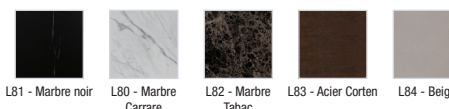

EF75D-1800

Collection : PARALLELE

Couleur* :

Caractéristiques techniques

- **DIMENSIONS :** 180 x 52 x 4 cm
- **MATÉRIAU :** Céramique
- **PRODUIT INCLUS :** (robinetterie, vasque et set de fixation non inclus)
- **INFORMATIONS COMPLÉMENTAIRES :** Sans percement robinetterie. Siphon recommandé pour installation apparente E78291. ATTENTION : Pour les tables supérieures ou égales à 100 cm, commander obligatoirement 2 jeux d'équerre EB509, ou 1 jeu d'équerre EB509 et 1 paire d'équerre porte-serviette