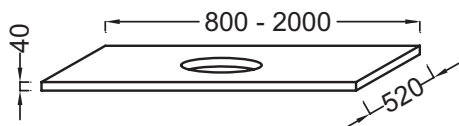

Dessin technique

Descriptif CCTP : Plan de toilette CaroCeram 180 cm avec 1 découpe centrée pour vasque à poser. EF74G-1800. Collection : PARALLEL. DIMENSIONS : 180 x 52 x 4 cm. POIDS : 43,4 kg. MATÉRIAU : Céramique. TYPE D'INSTALLATION : Suspendu. PRODUIT INCLUS : (robinetterie, vasque et set de fixation non inclus). DISPOSITION VASQUE : Centrée. FIXATION : Set de fixation à déterminer par votre installateur en fonction de votre support mural. INFORMATIONS COMPLÉMENTAIRES : Sans percement robinetterie. Siphon recommandé pour installation apparente E78291. ATTENTION : Pour les tables supérieures ou égales à 100 cm, commander obligatoirement 2 jeux d'équerre EB509, ou 1 jeu d'équerre EB509 et 1 paire d'équerre porte-serviette. ROBINETTERIE RECOMMANDÉE : Robinetterie Nouvelle Vague ou Odéon Rive Gauche.