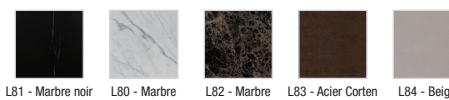

Collection : PARALLEL

Couleur* :

Caractéristiques techniques

- DIMENSIONS : 180 x 52 x 4 cm
- MATÉRIAU : Céramique
- PRODUIT INCLUS : (robinetterie, vasque et set de fixation non inclus)
- FIXATION : Set de fixation à déterminer par votre installateur en fonction de votre support mural
- ROBINETTERIE RECOMMANDÉE : Robinetterie Nouvelle Vague ou Odéon Rive Gauche

- POIDS : 43,4 kg
- TYPE D'INSTALLATION : Suspendu
- DISPOSITION VASQUE : Centrée
- INFORMATIONS COMPLÉMENTAIRES : Sans percement robinetterie. Siphon recommandé pour installation apparente E78291. ATTENTION : Pour les tables supérieures ou égales à 100 cm, commander obligatoirement 2 jeux d'équerre EB509, ou 1 jeu d'équerre EB509 et 1 paire d'équerre porte-serviette

Bénéfices consommateurs

- MODULARITÉ : Facilement adaptable à sa salle de bain
- ACCESSOIRES : En métal brossé et solutions de rangement complémentaires
- ENTRETIEN : Utiliser de l'eau savonneuse avec une éponge et sécher à l'aide d'un chiffon doux

Bénéfices installateurs

- AVEC DÉCOUPE : Pour vasque à poser Rythmik Pure EVN112
- ROBUSTESSE : Plans hydrofuges avec une épaisseur de 4 cm

Produits requis

- EB507 : Equerre porte-serviettes
- EB509 : Paire d'équerres de fixation

Produits complémentaires

- E78291 : Siphon "design", modèle long