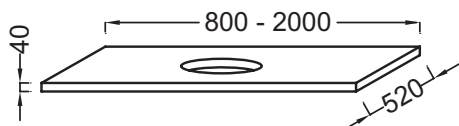

EF74D-1800

Collection : PARALLEL

Couleur* :

Caractéristiques techniques

- DIMENSIONS : 180 x 52 x 4 cm
- MATÉRIAU : Céramique
- PRODUIT INCLUS : (robinetterie, vasque et set de fixation non inclus)
- FIXATION : Set de fixation à déterminer par votre installateur en fonction de votre support mural
- ROBINETTERIE RECOMMANDÉE : Robinetterie Nouvelle Vague ou Odéon Rive Gauche
- POIDS : 43,4 kg
- TYPE D'INSTALLATION : Suspendu
- DISPOSITION VASQUE : Centrée
- INFORMATIONS COMPLÉMENTAIRES : Sans perçement robinetterie. Siphon recommandé pour installation apparente E78291. ATTENTION : Pour les tables supérieures ou égales à 100 cm, commander obligatoirement 2 jeux d'équerre EB509, ou 1 jeu d'équerre EB509 et 1 paire d'équerre porte-serviette

Bénéfices installateurs

- AVEC DÉCOUPE : Pour vasque à poser Rythmik Pure EV0112
- ROBUSTESSE : Plans hydrofuges avec une épaisseur de 4 cm

Produits requis

- EB507 : Equerre porte-serviettes
- EB509 : Paire d'équerres de fixation

Produits complémentaires

- E78291 : Siphon "design", modèle long

Dessin technique

Descriptif CCTP : Plan de toilette CaroCeram 180 cm avec 1 découpe centrée pour vasque à poser. EF74D-1800. Collection : PARALLEL. DIMENSIONS : 180 x 52 x 4 cm. POIDS : 43,4 kg. MATÉRIAU : Céramique. TYPE D'INSTALLATION : Suspendu. PRODUIT INCLUS : (robinetterie, vasque et set de fixation non inclus). DISPOSITION VASQUE : Centrée. FIXATION : Set de fixation à déterminer par votre installateur en fonction de votre support mural. INFORMATIONS COMPLÉMENTAIRES : Sans perçement robinetterie. Siphon recommandé pour installation apparente E78291. ATTENTION : Pour les tables supérieures ou égales à 100 cm, commander obligatoirement 2 jeux d'équerre EB509, ou 1 jeu d'équerre EB509 et 1 paire d'équerre porte-serviette. ROBINETTERIE RECOMMANDÉE : Robinetterie Nouvelle Vague ou Odéon Rive Gauche.