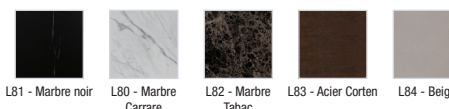

EF74D-1800

Collection : PARALLEL

Couleur* :

Caractéristiques techniques

- DIMENSIONS : 180 x 52 x 4 cm
- MATÉRIAU : Céramique
- PRODUIT INCLUS : (robinetterie, vasque et set de fixation non inclus)
- FIXATION : Set de fixation à déterminer par votre installateur en fonction de votre support mural
- ROBINETTERIE RECOMMANDÉE : Robinetterie Nouvelle Vague ou Odéon Rive Gauche
- POIDS : 43,4 kg
- TYPE D'INSTALLATION : Suspendu
- DISPOSITION VASQUE : Centrée
- INFORMATIONS COMPLÉMENTAIRES : Sans perçement robinetterie. Siphon recommandé pour installation apparente E78291. ATTENTION : Pour les tables supérieures ou égales à 100 cm, commander obligatoirement 2 jeux d'équerre EB509, ou 1 jeu d'équerre EB509 et 1 paire d'équerre porte-serviette