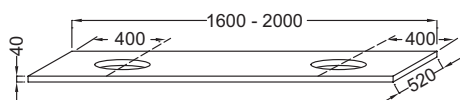

EF73G-1600

Collection : PARALLELE

Couleur* :

Caractéristiques techniques

- **DIMENSIONS :** 160 x 52 x 4 cm
- **MATÉRIAU :** Céramique
- **PRODUIT INCLUS :** (robinetterie, vasque et set de fixation non inclus)
- **INFORMATIONS COMPLÉMENTAIRES :** Sans percement robinetterie. Siphon recommandé pour installation apparente E78291. ATTENTION : Pour les tables supérieures ou égales à 100 cm, commander obligatoirement 2 jeux d'équerre EB509, ou 1 jeu d'équerre EB509 et 1 paire d'équerre porte-serviette

Bénéfices installateurs

- **AVEC DÉCOUPE :** Pour vasque à poser Rythmik Pure EVN112
- **ROBUSTESSE :** Plans hydrofuges avec une épaisseur de 4 cm

Produits requis

- EB507 : Equerre porte-serviettes
- EB509 : Paire d'équerres de fixation

Produits complémentaires

- E78291 : Siphon "design", modèle long

Dessin technique

Descriptif CCTP : Plan de toilette CaroCeram 160 cm avec 2 découpes pour vasque à poser. EF73G-1600. Collection : PARALLELE. DIMENSIONS : 160 x 52 x 4 cm. POIDS : 38,3 kg. MATÉRIAU : Céramique. TYPE D'INSTALLATION : Suspendu. PRODUIT INCLUS : (robinetterie, vasque et set de fixation non inclus). FIXATION : Set de fixation à déterminer par votre installateur en fonction de votre support mural. INFORMATIONS COMPLÉMENTAIRES : Sans percement robinetterie. Siphon recommandé pour installation apparente E78291. ATTENTION : Pour les tables supérieures ou égales à 100 cm, commander obligatoirement 2 jeux d'équerre EB509, ou 1 jeu d'équerre EB509 et 1 paire d'équerre porte-serviette. ROBINETTERIE RECOMMANDÉE : Robinetterie Nouvelle Vague ou Odéon Rive Gauche.