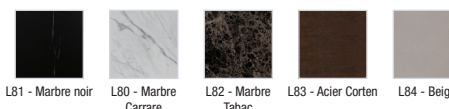

EF73G-1600

Collection : PARALLELE

Couleur* :

Caractéristiques techniques

- **DIMENSIONS :** 160 x 52 x 4 cm
- **MATÉRIAU :** Céramique
- **PRODUIT INCLUS :** (robinetterie, vasque et set de fixation non inclus)
- **INFORMATIONS COMPLÉMENTAIRES :** Sans percement robinetterie. Siphon recommandé pour installation apparente E78291. ATTENTION : Pour les tables supérieures ou égales à 100 cm, commander obligatoirement 2 jeux d'équerre EB509, ou 1 jeu d'équerre EB509 et 1 paire d'équerre porte-serviette