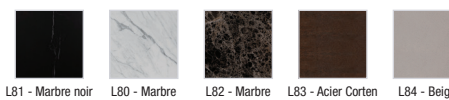

EF72D-1600

Collection : PARALLEL

Couleur* :

L81 - Marbre noir L80 - Marbre Carrare L82 - Marbre Tabac L83 - Acier Corten L84 - Beige

Caractéristiques techniques

- DIMENSIONS : 160 x 52 x 4 cm
- MATÉRIAU : Céramique
- PRODUIT INCLUS : (robinetterie, vasque et set de fixation non inclus)
- FIXATION : Set de fixation à déterminer par votre installateur en fonction de votre support mural
- ROBINETTERIE RECOMMANDÉE : Robinetterie Nouvelle Vague ou Odéon Rive Gauche