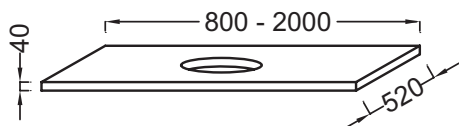

- POIDS : 38,3 kg
- TYPE D'INSTALLATION : Suspendu
- DISPOSITION VASQUE : Centrée
- INFORMATIONS COMPLÉMENTAIRES : Sans percement robinetterie. Siphon recommandé pour installation apparente E78291. ATTENTION : Pour les tables supérieures ou égales à 100 cm, commander obligatoirement 2 jeux d'équerre EB509, ou 1 jeu d'équerre EB509 et 1 paire d'équerre porte-serviette

Bénéfices installateurs

- AVEC DÉCOUPE : Pour vasque à poser Rythmik Pure EV0112
- ROBUSTESSE : Plans hydrofuges avec une épaisseur de 4 cm

Produits requis

- EB507 : Equerre porte-serviettes
- EB509 : Paire d'équerres de fixation

Produits complémentaires

- E78291 : Siphon "design", modèle long

Dessin technique

Descriptif CCTP : Plan de toilette CaroCeram 160 cm avec 1 découpe centrée pour vasque à poser. EF72D-1600. Collection : PARALLEL. DIMENSIONS : 160 x 52 x 4 cm. POIDS : 38,3 kg. MATÉRIAU : Céramique. TYPE D'INSTALLATION : Suspendu. PRODUIT INCLUS : (robinetterie, vasque et set de fixation non inclus). DISPOSITION VASQUE : Centrée. FIXATION : Set de fixation à déterminer par votre installateur en fonction de votre support mural. INFORMATIONS COMPLÉMENTAIRES : Sans percement robinetterie. Siphon recommandé pour installation apparente E78291. ATTENTION : Pour les tables supérieures ou égales à 100 cm, commander obligatoirement 2 jeux d'équerre EB509, ou 1 jeu d'équerre EB509 et 1 paire d'équerre porte-serviette. ROBINETTERIE RECOMMANDÉE : Robinetterie Nouvelle Vague ou Odéon Rive Gauche.