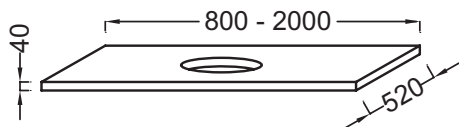

Caractéristiques techniques

- DIMENSIONS : 140 x 52 x 4 cm
- MATÉRIAU : Céramique
- PRODUIT INCLUS : (robinetterie, vasque et set de fixation non inclus)
- FIXATION : Set de fixation à déterminer par votre installateur en fonction de votre support mural
- ROBINETTERIE RECOMMANDÉE : Robinetterie Nouvelle Vague ou Odéon Rive Gauche

- POIDS : 33 kg
- TYPE D'INSTALLATION : Suspendu
- DISPOSITION VASQUE : Centrée
- INFORMATIONS COMPLÉMENTAIRES : Sans percement robinetterie. Siphon recommandé pour installation apparente E78291.
ATTENTION : Pour les tables supérieures ou égales à 100 cm, commander obligatoirement 2 jeux d'équerre EB509, ou 1 jeu d'équerre EB509 et 1 paire d'équerre porte-serviette

Bénéfices installateurs

- AVEC DÉCOUPE : Pour vasque à poser Rythmik Pure EVN112
- ROBUSTESSE : Plans hydrofuges avec une épaisseur de 4 cm

Produits requis

- EB507 : Equerre porte-serviettes
- EB509 : Paire d'équerres de fixation

Produits complémentaires

- E78291 : Siphon "design", modèle long

Dessin technique

Descriptif CCTP : Plan de toilette CaroCeram 140 cm avec 1 découpe centrée pour vasque à poser. EF71G-1400. Collection : PARALLEL. DIMENSIONS : 140 x 52 x 4 cm. POIDS : 33 kg. MATÉRIAU : Céramique. TYPE D'INSTALLATION : Suspendu. PRODUIT INCLUS : (robinetterie, vasque et set de fixation non inclus). DISPOSITION VASQUE : Centrée. FIXATION : Set de fixation à déterminer par votre installateur en fonction de votre support mural. INFORMATIONS COMPLÉMENTAIRES : Sans percement robinetterie. Siphon recommandé pour installation apparente E78291. ATTENTION : Pour les tables supérieures ou égales à 100 cm, commander obligatoirement 2 jeux d'équerre EB509, ou 1 jeu d'équerre EB509 et 1 paire d'équerre porte-serviette. ROBINETTERIE RECOMMANDÉE : Robinetterie Nouvelle Vague ou Odéon Rive Gauche.