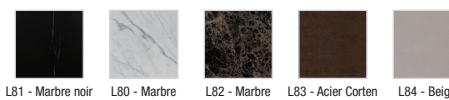

EF71G-1400

Collection : PARALLEL

Couleur* :

L81 - Marbre noir

L80 - Marbre Carrare

L82 - Marbre Tabac

L83 - Acier Corten

L84 - Beige

Caractéristiques techniques

- DIMENSIONS : 140 x 52 x 4 cm
- MATÉRIAU : Céramique
- PRODUIT INCLUS : (robinetterie, vasque et set de fixation non inclus)
- FIXATION : Set de fixation à déterminer par votre installateur en fonction de votre support mural
- ROBINETTERIE RECOMMANDÉE : Robinetterie Nouvelle Vague ou Odéon Rive Gauche