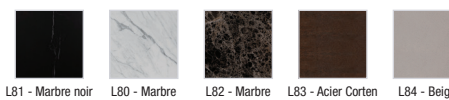

**EF70G-1200**

**Collection :** PARALLEL

**Couleur\* :**

### Caractéristiques techniques

- DIMENSIONS : 120 x 52 x 4 cm
- MATÉRIAU : Céramique
- PRODUIT INCLUS : (robinetterie, vasque et set de fixation non inclus)
- FIXATION : Set de fixation à déterminer par votre installateur en fonction de votre support mural
- ROBINETTERIE RECOMMANDÉE : Robinetterie Nouvelle Vague ou Odéon Rive Gauche