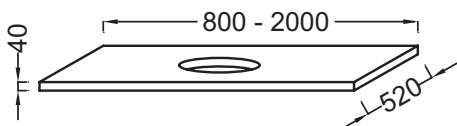

### Caractéristiques techniques

- DIMENSIONS : 120 x 52 x 4 cm
- MATÉRIAU : Céramique
- PRODUIT INCLUS : (robinetterie, vasque et set de fixation non inclus)
- FIXATION : Set de fixation à déterminer par votre installateur en fonction de votre support mural
- ROBINETTERIE RECOMMANDÉE : Robinetterie Nouvelle Vague ou Odéon Rive Gauche

- POIDS : 27,7 kg
- TYPE D'INSTALLATION : Suspendu
- DISPOSITION VASQUE : Centrée
- INFORMATIONS COMPLÉMENTAIRES : Sans percement robinetterie. Siphon recommandé pour installation apparente E78291. ATTENTION : Pour les tables supérieures ou égales à 100 cm, commander obligatoirement 2 jeux d'équerre EB509, ou 1 jeu d'équerre EB509 et 1 paire d'équerre porte-serviette

### Bénéfices installateurs

- AVEC DÉCOUPE : Pour vasque à poser Rythmik Pure EVN112
- ROBUSTESSE : Plans hydrofuges avec une épaisseur de 4 cm

### Dessin technique

Descriptif CCTP : Plan de toilette CaroCeram 120 cm avec 1 découpe centrée pour vasque à poser. EF70G-1200. Collection : PARALLEL. DIMENSIONS : 120 x 52 x 4 cm. POIDS : 27,7 kg. MATÉRIAU : Céramique. TYPE D'INSTALLATION : Suspendu. PRODUIT INCLUS : (robinetterie, vasque et set de fixation non inclus). DISPOSITION VASQUE : Centrée. FIXATION : Set de fixation à déterminer par votre installateur en fonction de votre support mural. INFORMATIONS COMPLÉMENTAIRES : Sans percement robinetterie. Siphon recommandé pour installation apparente E78291. ATTENTION : Pour les tables supérieures ou égales à 100 cm, commander obligatoirement 2 jeux d'équerre EB509, ou 1 jeu d'équerre EB509 et 1 paire d'équerre porte-serviette. ROBINETTERIE RECOMMANDÉE : Robinetterie Nouvelle Vague ou Odéon Rive Gauche.