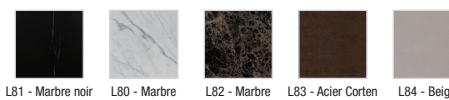

**EF69G-1000**

**Collection :** PARALLEL

**Couleur\* :**

### Caractéristiques techniques

- **DIMENSIONS :** 100 x 52 x 4 cm
- **MATÉRIAU :** Céramique
- **PRODUIT INCLUS :** (robinetterie, vasque et set de fixation non inclus)
- **FIXATION :** Set de fixation à déterminer par votre installateur en fonction de votre support mural
- **ROBINETTERIE RECOMMANDÉE :** Robinetterie Nouvelle Vague ou Odéon Rive Gauche