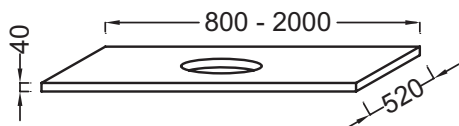

### Caractéristiques techniques

- **DIMENSIONS :** 100 x 52 x 4 cm
- **MATÉRIAU :** Céramique
- **PRODUIT INCLUS :** (robinetterie, vasque et set de fixation non inclus)
- **FIXATION :** Set de fixation à déterminer par votre installateur en fonction de votre support mural
- **ROBINETTERIE RECOMMANDÉE :** Robinetterie Nouvelle Vague ou Odéon Rive Gauche

### Bénéfices installateurs

- **AVEC DÉCOUPE :** Pour vasque à poser Rythmik Pure EVN112
- **ROBUSTESSE :** Plans hydrofuges avec une épaisseur de 4 cm

### Dessin technique

Descriptif CCTP : Plan de toilette CaroCeram 100 cm avec 1 découpe centrée pour vasque à poser. EF69G-1000. Collection : PARALLEL. DIMENSIONS : 100 x 52 x 4 cm. POIDS : 20,8 kg. MATÉRIAU : Céramique. TYPE D'INSTALLATION : Suspendu. PRODUIT INCLUS : (robinetterie, vasque et set de fixation non inclus). DISPOSITION VASQUE : Centrée. FIXATION : Set de fixation à déterminer par votre installateur en fonction de votre support mural. INFORMATIONS COMPLÉMENTAIRES : Sans perçement robinetterie. Siphon recommandé pour installation apparente E78291. ATTENTION : Pour les tables supérieures ou égales à 100 cm, commander obligatoirement 2 jeux d'équerre EB509, ou 1 jeu d'équerre EB509 et 1 paire d'équerre porte-serviette. ROBINETTERIE RECOMMANDÉE : Robinetterie Nouvelle Vague ou Odéon Rive Gauche.