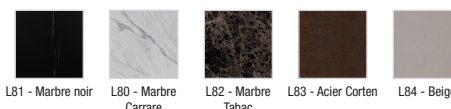

EF68G-0800

Collection : PARALLEL

Couleur* :

Caractéristiques techniques

- **DIMENSIONS :** 80 x 52 x 4 cm
- **MATÉRIAU :** Céramique
- **PRODUIT INCLUS :** (robinetterie, vasque et set de fixation non inclus)
- **FIXATION :** Set de fixation à déterminer par votre installateur en fonction de votre support mural
- **ROBINETTERIE RECOMMANDÉE :** Robinetterie Nouvelle Vague ou Odéon Rive Gauche