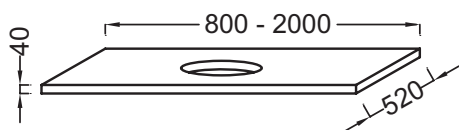

EF68G-0800

Collection : PARALLEL

Couleur* :

Caractéristiques techniques

- **DIMENSIONS :** 80 x 52 x 4 cm
- **MATÉRIAU :** Céramique
- **PRODUIT INCLUS :** (robinetterie, vasque et set de fixation non inclus)
- **FIXATION :** Set de fixation à déterminer par votre installateur en fonction de votre support mural
- **ROBINETTERIE RECOMMANDÉE :** Robinetterie Nouvelle Vague ou Odéon Rive Gauche

- **POIDS :** 17,2 kg
- **TYPE D'INSTALLATION :** Suspendu
- **DISPOSITION VASQUE :** Centrée
- **INFORMATIONS COMPLÉMENTAIRES :** Sans percement robinetterie. Siphon recommandé pour installation apparente E78291.
ATTENTION : Pour les tables supérieures ou égales à 100 cm, commander obligatoirement 2 jeux d'équerre EB509, ou 1 jeu d'équerre EB509 et 1 paire d'équerre porte-serviette

Bénéfices installateurs

- **AVEC DÉCOUPE :** Pour vasque à poser Rythmik Pure EVN112
- **ROBUSTESSE :** Plans hydrofuges avec une épaisseur de 4 cm

Produits requis

- EB507 : Equerre porte-serviettes
- EB509 : Paire d'équerres de fixation

Produits complémentaires

- E78291 : Siphon "design", modèle long

Dessin technique

Descriptif CCTP : Plan de toilette CaroCeram 80 cm avec 1 découpe centrée pour vasque à poser. EF68G-0800. Collection : PARALLEL. DIMENSIONS : 80 x 52 x 4 cm. POIDS : 17,2 kg. MATÉRIAU : Céramique. TYPE D'INSTALLATION : Suspendu. PRODUIT INCLUS : (robinetterie, vasque et set de fixation non inclus). DISPOSITION VASQUE : Centrée. FIXATION : Set de fixation à déterminer par votre installateur en fonction de votre support mural. INFORMATIONS COMPLÉMENTAIRES : Sans percement robinetterie. Siphon recommandé pour installation apparente E78291. ATTENTION : Pour les tables supérieures ou égales à 100 cm, commander obligatoirement 2 jeux d'équerre EB509, ou 1 jeu d'équerre EB509 et 1 paire d'équerre porte-serviette. ROBINETTERIE RECOMMANDÉE : Robinetterie Nouvelle Vague ou Odéon Rive Gauche.