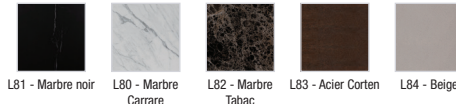

**EF55-2000**

**Collection :** PARALLEL

**Couleur\* :**

**Caractéristiques techniques**

- DIMENSIONS : 200 x 52 x 4 cm
- MATÉRIAU : Céramique
- PRODUIT INCLUS :
- INFORMATIONS COMPLÉMENTAIRES : Avec percement robinetterie. Siphon recommandé pour installation apparente E78291.  
ATTENTION : Commander obligatoirement 2 jeux d'équerres EB509, ou un jeu d'équerres EB509 et une paire d'équerre porte-serviette EB507 pour installation de la table