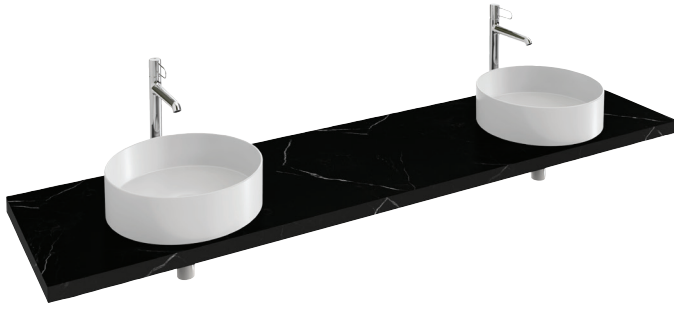

**EF55-2000**

**Collection :** PARALLEL

**Couleur\* :**

**Caractéristiques techniques**

- DIMENSIONS : 200 x 52 x 4 cm
- MATÉRIAU : Céramique
- PRODUIT INCLUS :
- INFORMATIONS COMPLÉMENTAIRES : Avec percement robinetterie. Siphon recommandé pour installation apparente E78291.  
ATTENTION : Commander obligatoirement 2 jeux d'équerres EB509, ou un jeu d'équerres EB509 et une paire d'équerre porte-serviette EB507 pour installation de la table

- POIDS : 48,4 kg
- TYPE D'INSTALLATION : Suspendu
- FIXATION : Set de fixation à déterminer par votre installateur en fonction de votre support mural
- ROBINETTERIE RECOMMANDÉE : Robinetterie Nouvelle Vague ou Odéon Rive Gauche

**Bénéfices installateurs**

- AVEC DÉCOUPE : Pour vasque à poser Delta Pure ronde EVR002
- ROBUSTESSE : Plans hydrofuges avec une épaisseur de 4 cm

**Produits requis**

- EB507 : Porte-serviette latéral
- EB509 : Paire d'équerres de fixation

**Produits complémentaires**

- E78291 : Siphon "design", modèle long

**Dessin technique**

Descriptif CCTP : Plan de toilette 200 cm, 2 découpes, CaroCeram. EF55-2000. Collection : PARALLEL. DIMENSIONS : 200 x 52 x 4 cm. POIDS : 48,4 kg. MATÉRIAU : Céramique. TYPE D'INSTALLATION : Suspendu. PRODUIT INCLUS : . FIXATION : Set de fixation à déterminer par votre installateur en fonction de votre support mural. INFORMATIONS COMPLÉMENTAIRES : Avec percement robinetterie. Siphon recommandé pour installation apparente E78291. ATTENTION : Commander obligatoirement 2 jeux d'équerres EB509, ou un jeu d'équerres EB509 et une paire d'équerre porte-serviette EB507 pour installation de la table. ROBINETTERIE RECOMMANDÉE : Robinetterie Nouvelle Vague ou Odéon Rive Gauche.