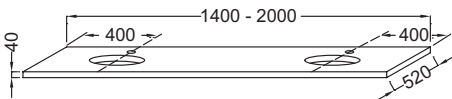

**EF55-2000**

**Collection :** PARALLEL

**Couleur\* :**

**Caractéristiques techniques**

- DIMENSIONS : 200 x 52 x 4 cm
- MATÉRIAU : Céramique
- PRODUIT INCLUS :
- INFORMATIONS COMPLÉMENTAIRES : Avec percement robinetterie. Siphon recommandé pour installation apparente E78291.  
ATTENTION : Commander obligatoirement 2 jeux d'équerres EB509, ou un jeu d'équerres EB509 et une paire d'équerre porte-serviette EB507 pour installation de la table

**Bénéfices installateurs**

- AVEC DÉCOUPE : Pour vasque à poser Delta Pure ronde EVR002
- ROBUSTESSE : Plans hydrofuges avec une épaisseur de 4 cm

**Produits requis**

- EB507 : Porte-serviette latéral
- EB509 : Paire d'équerres de fixation

**Produits complémentaires**

- E78291 : Siphon "design", modèle long

**Dessin technique**

Descriptif CCTP : Plan de toilette 200 cm, 2 découpes, CaroCeram. EF55-2000. Collection : PARALLEL. DIMENSIONS : 200 x 52 x 4 cm. POIDS : 48,4 kg. MATÉRIAU : Céramique. TYPE D'INSTALLATION : Suspendu. PRODUIT INCLUS : . FIXATION : Set de fixation à déterminer par votre installateur en fonction de votre support mural. INFORMATIONS COMPLÉMENTAIRES : Avec percement robinetterie. Siphon recommandé pour installation apparente E78291. ATTENTION : Commander obligatoirement 2 jeux d'équerres EB509, ou un jeu d'équerres EB509 et une paire d'équerre porte-serviette EB507 pour installation de la table. ROBINETTERIE RECOMMANDÉE : Robinetterie Nouvelle Vague ou Odéon Rive Gauche.