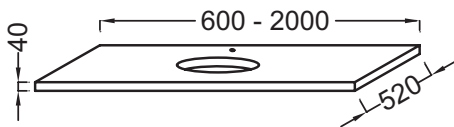

EF50-1600

Collection : PARALLEL

Couleur* :

Caractéristiques techniques

- DIMENSIONS : 160 x 52 x 4 cm
- MATÉRIAU : Céramique
- PRODUIT INCLUS :
- FIXATION : Set de fixation à déterminer par votre installateur en fonction de votre support mural
- ROBINETTERIE RECOMMANDÉE : Robinetterie Nouvelle Vague ou Odéon Rive Gauche
- POIDS : 38,2 kg
- TYPE D'INSTALLATION : Suspendu
- DISPOSITION VASQUE : Centrée
- INFORMATIONS COMPLÉMENTAIRES : Avec percement robinetterie. Siphon recommandé pour installation apparente E78291. ATTENTION : Commander obligatoirement 2 jeux d'équerres EB509, ou un jeu d'équerres EB509 et une paire d'équerre porte-serviette EB507 pour installation de la table

Bénéfices installateurs

- AVEC DÉCOUPE : Pour vasque à poser Delta Pure ronde EVR002
- ROBUSTESSE : Plans hydrofuges avec une épaisseur de 4 cm

Produits requis

- EB507 : Porte-serviette latéral
- EB509 : Paire d'équerres de fixation

Produits complémentaires

- E78291 : Siphon "design", modèle long

Dessin technique

Descriptif CCTP : Plan de toilette 160 cm, 1 découpe, CaroCeram. EF50-1600. Collection : PARALLEL. DIMENSIONS : 160 x 52 x 4 cm. POIDS : 38,2 kg. MATÉRIAU : Céramique. TYPE D'INSTALLATION : Suspendu. PRODUIT INCLUS : . DISPOSITION VASQUE : Centrée. FIXATION : Set de fixation à déterminer par votre installateur en fonction de votre support mural. INFORMATIONS COMPLÉMENTAIRES : Avec percement robinetterie. Siphon recommandé pour installation apparente E78291. ATTENTION : Commander obligatoirement 2 jeux d'équerres EB509, ou un jeu d'équerres EB509 et une paire d'équerre porte-serviette EB507 pour installation de la table. ROBINETTERIE RECOMMANDÉE : Robinetterie Nouvelle Vague ou Odéon Rive Gauche.