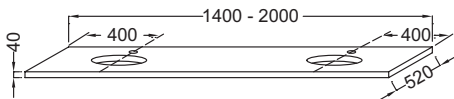

Bénéfices installateurs

- **AVEC DÉCOUPE :** Pour vasque à poser Delta Pure ronde EVR002
- **ROBUSTESSE :** Plans hydrofuges avec une épaisseur de 4 cm

Produits requis

- EB507 : Porte-serviette latéral
- EB509 : Paire d'équerres de fixation

Produits complémentaires

- E78291 : Siphon "design", modèle long

Dessin technique

Descriptif CCTP : Plan de toilette 140 cm, 2 découpes, CaroCeram. EF49-1400. Collection : PARALLEL. DIMENSIONS : 140 x 52 x 4 cm. POIDS : 33 kg. MATÉRIAU : Céramique. TYPE D'INSTALLATION : Suspendu. PRODUIT INCLUS : . FIXATION : Set de fixation à déterminer par votre installateur en fonction de votre support mural. INFORMATIONS COMPLÉMENTAIRES : Avec percement robinetterie. Siphon recommandé pour installation apparente E78291. ATTENTION : Commander obligatoirement 2 jeux d'équerres EB509, ou un jeu d'équerres EB509 et une paire d'équerre porte-serviette EB507 pour installation de la table. ROBINETTERIE RECOMMANDÉE : Robinetterie Nouvelle Vague ou Odéon Rive Gauche.