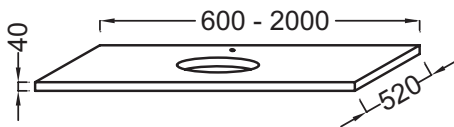

EF45-0800

Collection : PARALLEL

Couleur* :

Caractéristiques techniques

- DIMENSIONS : 80 x 52 x 4 cm
- MATÉRIAU : Céramique
- PRODUIT INCLUS :
- FIXATION : Set de fixation à déterminer par votre installateur en fonction de votre support mural
- ROBINETTERIE RECOMMANDÉE : Robinetterie Nouvelle Vague ou Odéon Rive Gauche

- POIDS : 17,2 kg
- TYPE D'INSTALLATION : Suspendu
- DISPOSITION VASQUE : Centrée
- INFORMATIONS COMPLÉMENTAIRES : Avec percement robinetterie. Siphon recommandé pour installation apparente E78291. ATTENTION : Commander obligatoirement 2 jeux d'équerres EB509, ou un jeu d'équerres EB509 et une paire d'équerre porte-serviette EB507 pour installation de la table

Bénéfices installateurs

- AVEC DÉCOUPE : Pour vasque à poser Delta Pure ronde EVR002
- ROBUSTESSE : Plans hydrofuges avec une épaisseur de 4 cm

Produits requis

- EB507 : Porte-serviette latéral
- EB509 : Paire d'équerres de fixation

Produits complémentaires

- E78291 : Siphon "design", modèle long

Dessin technique

Descriptif CCTP : Plan de toilette 80 cm, 1 découpe, CaroCeram. EF45-0800. Collection : PARALLEL. DIMENSIONS : 80 x 52 x 4 cm. POIDS : 17,2 kg. MATÉRIAU : Céramique. TYPE D'INSTALLATION : Suspendu. PRODUIT INCLUS : . DISPOSITION VASQUE : Centrée. FIXATION : Set de fixation à déterminer par votre installateur en fonction de votre support mural. INFORMATIONS COMPLÉMENTAIRES : Avec percement robinetterie. Siphon recommandé pour installation apparente E78291. ATTENTION : Commander obligatoirement 2 jeux d'équerres EB509, ou un jeu d'équerres EB509 et une paire d'équerre porte-serviette EB507 pour installation de la table. ROBINETTERIE RECOMMANDÉE : Robinetterie Nouvelle Vague ou Odéon Rive Gauche.