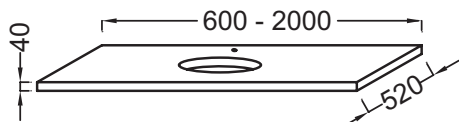

EF44-0600

Collection : PARALLEL

Couleur* :

Caractéristiques techniques

- DIMENSIONS : 60 x 52 x 4 cm
- MATÉRIAU : Céramique
- PRODUIT INCLUS :
- FIXATION : Set de fixation à déterminer par votre installateur en fonction de votre support mural
- ROBINETTERIE RECOMMANDÉE : Robinetterie Nouvelle Vague ou Odéon Rive Gauche

- POIDS : 11,9 kg
- TYPE D'INSTALLATION : Suspendu
- DISPOSITION VASQUE : Centrée
- INFORMATIONS COMPLÉMENTAIRES : Avec percement robinetterie. Siphon recommandé pour installation apparente E78291.
ATTENTION : Commander obligatoirement 2 jeux d'équerres EB509, ou un jeu d'équerres EB509 et une paire d'équerre porte-serviette EB507 pour installation de la table.

Bénéfices installateurs

- AVEC DÉCOUPE : Pour vasque à poser Delta Pure ronde EVR002
- ROBUSTESSE : Plans hydrofuges avec une épaisseur de 4 cm

Produits requis

- EB507 : Porte-serviette latéral
- EB509 : Paire d'équerres de fixation

Produits complémentaires

- E78291 : Siphon "design", modèle long

Dessin technique

Descriptif CCTP : Plan de toilette 60 cm, 1 découpe, CaroCeram. EF44-0600. Collection : PARALLEL. DIMENSIONS : 60 x 52 x 4 cm. POIDS : 11,9 kg. MATÉRIAU : Céramique. TYPE D'INSTALLATION : Suspendu. PRODUIT INCLUS : . DISPOSITION VASQUE : Centrée. FIXATION : Set de fixation à déterminer par votre installateur en fonction de votre support mural. INFORMATIONS COMPLÉMENTAIRES : Avec percement robinetterie. Siphon recommandé pour installation apparente E78291.
ATTENTION : Commander obligatoirement 2 jeux d'équerres EB509, ou un jeu d'équerres EB509 et une paire d'équerre porte-serviette EB507 pour installation de la table.. ROBINETTERIE RECOMMANDÉE : Robinetterie Nouvelle Vague ou Odéon Rive Gauche.