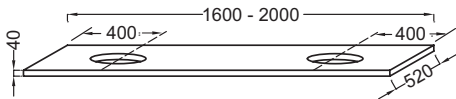

EF43G-2000

Collection : PARALLELE

Couleur* :

P6 - Bois Chêne naturel P7 - Chêne blanc P12 - Chêne blanc

Caractéristiques techniques

- **DIMENSIONS :** 200 x 52 x 4 cm
- **MATÉRIAU :** Bois massif
- **PRODUIT INCLUS :** (robinetterie, vasque et set de fixation non inclus)
- **POIDS :** 31,5 kg
- **TYPE D'INSTALLATION :** Suspendu
- **FIXATION :** Set de fixation à déterminer par votre installateur en fonction de votre support mural
- **ROBINETTERIE RECOMMANDÉE :** Robinetterie Nouvelle Vague ou Odéon Rive Gauche
- **INFORMATIONS COMPLÉMENTAIRES :** Sans percement robinetterie. Siphon recommandé pour installation apparente E78291. ATTENTION : Pour les tables supérieures ou égales à 100 cm, commander obligatoirement 2 jeux d'équerre EB509, ou 1 jeu d'équerre EB509 et 1 paire d'équerre porte-serviette

Produits requis

- EB507 : Equerre porte-serviettes
- EB509 : Paire d'équerres de fixation

Bénéfices installateurs

- **AVEC DÉCOUPE :** Pour vasque à poser Rythmik Pure EVN112
- **ROBUSTESSE :** Plans hydrofuges avec une épaisseur de 4 cm

Produits complémentaires

- E78291 : Siphon "design", modèle long

Dessin technique

Descriptif CCTP : Plan de toilette Bois 200 cm avec 2 découpes pour vasque à poser. EF43G-2000. Collection : PARALLELE. DIMENSIONS : 200 x 52 x 4 cm. POIDS : 31,5 kg. MATÉRIAU : Bois massif. TYPE D'INSTALLATION : Suspendu. PRODUIT INCLUS : (robinetterie, vasque et set de fixation non inclus). FIXATION : Set de fixation à déterminer par votre installateur en fonction de votre support mural. INFORMATIONS COMPLÉMENTAIRES : Sans percement robinetterie. Siphon recommandé pour installation apparente E78291. ATTENTION : Pour les tables supérieures ou égales à 100 cm, commander obligatoirement 2 jeux d'équerre EB509, ou 1 jeu d'équerre EB509 et 1 paire d'équerre porte-serviette. ROBINETTERIE RECOMMANDÉE : Robinetterie Nouvelle Vague ou Odéon Rive Gauche.