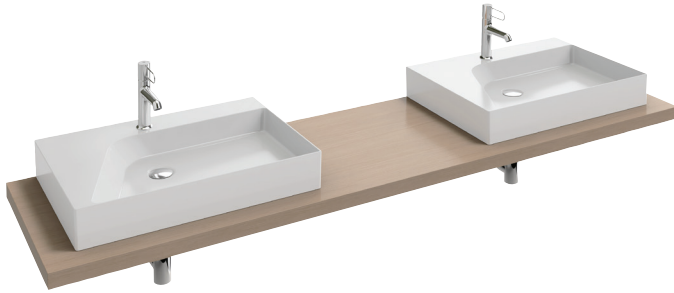

EF43D-2000

Collection : PARALLEL

Couleur* :

Caractéristiques techniques

- **DIMENSIONS :** 200 x 52 x 4 cm
- **MATÉRIAU :** Bois massif
- **PRODUIT INCLUS :** (robinetterie, vasque et set de fixation non inclus)
- **INFORMATIONS COMPLÉMENTAIRES :** Sans percement robinetterie. Siphon recommandé pour installation apparente E78291.
ATTENTION : Pour les tables supérieures ou égales à 100 cm, commander obligatoirement 2 jeux d'équerre EB509, ou 1 jeu d'équerre EB509 et 1 paire d'équerre porte-serviette

Bénéfices consommateurs

- **MODULARITÉ :** Facilement adaptable à sa salle de bain
- **ACCESSOIRES :** En métal brossé et solutions de rangement complémentaires
- **FINITION PARFAITE :** Plusieurs choix de finition
- **ENTRETIEN :** Utiliser de l'eau savonneuse avec une éponge et sécher à l'aide d'un chiffon doux

Produits requis

- EB507 : Equerre porte-serviettes
- EB509 : Paire d'équerres de fixation

Dessin technique

- **POIDS :** 31,5 kg
- **TYPE D'INSTALLATION :** Suspendu
- **FIXATION :** Set de fixation à déterminer par votre installateur en fonction de votre support mural
- **ROBINETTERIE RECOMMANDÉE :** Robinetterie Nouvelle Vague ou Odéon Rive Gauche

Descriptif CCTP : Plan de toilette Bois 200 cm avec 2 découpes pour vasque à poser. EF43D-2000. Collection : PARALLEL. DIMENSIONS : 200 x 52 x 4 cm. POIDS : 31,5 kg. MATÉRIAU : Bois massif. TYPE D'INSTALLATION : Suspendu. PRODUIT INCLUS : (robinetterie, vasque et set de fixation non inclus). FIXATION : Set de fixation à déterminer par votre installateur en fonction de votre support mural. INFORMATIONS COMPLÉMENTAIRES : Sans percement robinetterie. Siphon recommandé pour installation apparente E78291. ATTENTION : Pour les tables supérieures ou égales à 100 cm, commander obligatoirement 2 jeux d'équerre EB509, ou 1 jeu d'équerre EB509 et 1 paire d'équerre porte-serviette. ROBINETTERIE RECOMMANDÉE : Robinetterie Nouvelle Vague ou Odéon Rive Gauche.