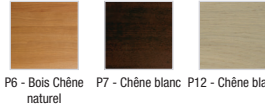

EF43D-2000

Collection : PARALLEL

Couleur* :

Caractéristiques techniques

- **DIMENSIONS :** 200 x 52 x 4 cm
- **MATÉRIAU :** Bois massif
- **PRODUIT INCLUS :** (robinetterie, vasque et set de fixation non inclus)
- **INFORMATIONS COMPLÉMENTAIRES :** Sans percement robinetterie. Siphon recommandé pour installation apparente E78291.
ATTENTION : Pour les tables supérieures ou égales à 100 cm, commander obligatoirement 2 jeux d'équerre EB509, ou 1 jeu d'équerre EB509 et 1 paire d'équerre porte-serviette