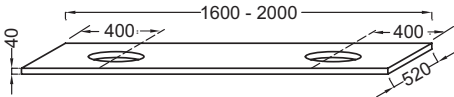

EF43D-2000

Collection : PARALLEL

Couleur* :

Caractéristiques techniques

- **DIMENSIONS :** 200 x 52 x 4 cm
- **MATÉRIAU :** Bois massif
- **PRODUIT INCLUS :** (robinetterie, vasque et set de fixation non inclus)
- **INFORMATIONS COMPLÉMENTAIRES :** Sans percement robinetterie. Siphon recommandé pour installation apparente E78291.
ATTENTION : Pour les tables supérieures ou égales à 100 cm, commander obligatoirement 2 jeux d'équerre EB509, ou 1 jeu d'équerre EB509 et 1 paire d'équerre porte-serviette

Produits requis

- EB507 : Equerre porte-serviettes
- EB509 : Paire d'équerres de fixation

Dessin technique

- **POIDS :** 31,5 kg
- **TYPE D'INSTALLATION :** Suspendu
- **FIXATION :** Set de fixation à déterminer par votre installateur en fonction de votre support mural
- **ROBINETTERIE RECOMMANDÉE :** Robinetterie Nouvelle Vague ou Odéon Rive Gauche

Descriptif CCTP : Plan de toilette Bois 200 cm avec 2 découpes pour vasque à poser. EF43D-2000. Collection : PARALLEL. DIMENSIONS : 200 x 52 x 4 cm. POIDS : 31,5 kg. MATÉRIAU : Bois massif. TYPE D'INSTALLATION : Suspendu. PRODUIT INCLUS : (robinetterie, vasque et set de fixation non inclus). FIXATION : Set de fixation à déterminer par votre installateur en fonction de votre support mural. INFORMATIONS COMPLÉMENTAIRES : Sans percement robinetterie. Siphon recommandé pour installation apparente E78291. ATTENTION : Pour les tables supérieures ou égales à 100 cm, commander obligatoirement 2 jeux d'équerre EB509, ou 1 jeu d'équerre EB509 et 1 paire d'équerre porte-serviette. ROBINETTERIE RECOMMANDÉE : Robinetterie Nouvelle Vague ou Odéon Rive Gauche.