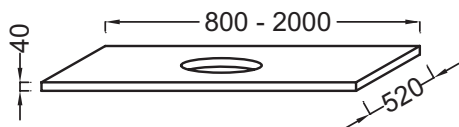

EF42G-2000

Collection : PARALLELE

Couleur* :

P6 - Bois Chêne naturel P7 - Chêne blanc P12 - Chêne blanc

Caractéristiques techniques

- DIMENSIONS : 200 x 52 x 4 cm
- MATÉRIAU : Bois massif
- DISPOSITION VASQUE : Centrée
- INFORMATIONS COMPLÉMENTAIRES : robinetterie, vasque et set de fixation non inclus

- POIDS : 31,5 kg
- TYPE D'INSTALLATION : Suspendu
- FIXATION : Set de fixation à déterminer par votre installateur en fonction de votre support mural
- ROBINETTERIE RECOMMANDÉE : Robinetterie Nouvelle Vague ou Odéon Rive Gauche

Bénéfices installateurs

- AVEC DÉCOUPE : Pour vasque à poser Rythmik Pure EVN112
- ROBUSTESSE : Plans hydrofuges avec une épaisseur de 4 cm

Produits complémentaires

- E78291 : Siphon "design", modèle long

Dessin technique

Descriptif CCTP : Plan de toilette 200 cm avec 1 découpe pour vasque à poser. EF42G-2000. Collection : PARALLELE. DIMENSIONS : 200 x 52 x 4 cm. POIDS : 31,5 kg. MATÉRIAU : Bois massif. TYPE D'INSTALLATION : Suspendu. DISPOSITION VASQUE : Centrée. FIXATION : Set de fixation à déterminer par votre installateur en fonction de votre support mural. INFORMATIONS COMPLÉMENTAIRES : robinetterie, vasque et set de fixation non inclus. ROBINETTERIE RECOMMANDÉE : Robinetterie Nouvelle Vague ou Odéon Rive Gauche.