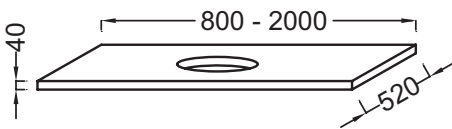

EF42D-2000

Collection : PARALLELE

Couleur* :

Caractéristiques techniques

- DIMENSIONS : 200 x 52 x 4 cm
- MATÉRIAU : Bois massif
- DISPOSITION VASQUE : Centrée
- INFORMATIONS COMPLÉMENTAIRES : robinetterie, vasque et set de fixation non inclus

Produits requis

- EB507 : Equerre porte-serviettes
- EB509 : Paire d'équerres de fixation

Dessin technique

- POIDS : 31,5 kg
- TYPE D'INSTALLATION : Suspendu
- FIXATION : Set de fixation à déterminer par votre installateur en fonction de votre support mural
- ROBINETTERIE RECOMMANDÉE : Robinetterie Nouvelle Vague ou Odéon Rive Gauche

Descriptif CCTP : Plan de toilette 200 cm avec 1 découpe pour vasque à poser. EF42D-2000. Collection : PARALLELE. DIMENSIONS : 200 x 52 x 4 cm. POIDS : 31,5 kg. MATÉRIAU : Bois massif. TYPE D'INSTALLATION : Suspendu. DISPOSITION VASQUE : Centrée. FIXATION : Set de fixation à déterminer par votre installateur en fonction de votre support mural. INFORMATIONS COMPLÉMENTAIRES : robinetterie, vasque et set de fixation non inclus. ROBINETTERIE RECOMMANDÉE : Robinetterie Nouvelle Vague ou Odéon Rive Gauche.