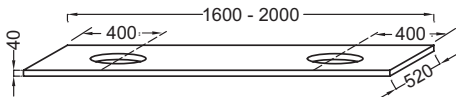

EF41G-1800

Collection : PARALLEL

Couleur* :

Caractéristiques techniques

- **DIMENSIONS :** 180 x 52 x 4 cm
- **MATÉRIAU :** Bois massif
- **PRODUIT INCLUS :** (robinetterie, vasque et set de fixation non inclus)
- **INFORMATIONS COMPLÉMENTAIRES :** Sans percement robinetterie. Siphon recommandé pour installation apparente E78291.
ATTENTION : Pour les tables supérieures ou égales à 100 cm, commander obligatoirement 2 jeux d'équerre EB509, ou 1 jeu d'équerre EB509 et 1 paire d'équerre porte-serviette

Produits requis

- EB507 : Equerre porte-serviettes
- EB509 : Paire d'équerres de fixation

Dessin technique

- **POIDS :** 28,2 kg
- **TYPE D'INSTALLATION :** Suspendu
- **FIXATION :** Set de fixation à déterminer par votre installateur en fonction de votre support mural
- **ROBINETTERIE RECOMMANDÉE :** Robinetterie Nouvelle Vague ou Odéon Rive Gauche

Descriptif CCTP : Plan de toilette Bois 180 cm avec 2 découpes pour vasque à poser. EF41G-1800. Collection : PARALLEL. DIMENSIONS : 180 x 52 x 4 cm. POIDS : 28,2 kg. MATÉRIAU : Bois massif. TYPE D'INSTALLATION : Suspendu. PRODUIT INCLUS : (robinetterie, vasque et set de fixation non inclus). FIXATION : Set de fixation à déterminer par votre installateur en fonction de votre support mural. INFORMATIONS COMPLÉMENTAIRES : Sans percement robinetterie. Siphon recommandé pour installation apparente E78291. ATTENTION : Pour les tables supérieures ou égales à 100 cm, commander obligatoirement 2 jeux d'équerre EB509, ou 1 jeu d'équerre EB509 et 1 paire d'équerre porte-serviette. ROBINETTERIE RECOMMANDÉE : Robinetterie Nouvelle Vague ou Odéon Rive Gauche.