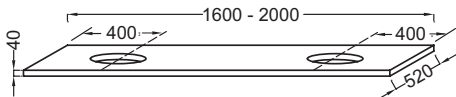

EF39D-1600

Collection : PARALLEL

Couleur* :

P6 - Bois Chêne naturel P7 - Chêne blanc P12 - Chêne blanc

Caractéristiques techniques

- **DIMENSIONS :** 160 x 52 x 4 cm
- **MATÉRIAU :** Bois massif
- **PRODUIT INCLUS :** (robinetterie, vasque et set de fixation non inclus)
- **INFORMATIONS COMPLÉMENTAIRES :** Sans percement robinetterie. Siphon recommandé pour installation apparente E78291.
ATTENTION : Pour les tables supérieures ou égales à 100 cm, commander obligatoirement 2 jeux d'équerre EB509, ou 1 jeu d'équerre EB509 et 1 paire d'équerre porte-serviette

Produits requis

- EB507 : Equerre porte-serviettes
- EB509 : Paire d'équerres de fixation

Dessin technique

- **POIDS :** 25 kg
- **TYPE D'INSTALLATION :** Suspendu
- **FIXATION :** Set de fixation à déterminer par votre installateur en fonction de votre support mural
- **ROBINETTERIE RECOMMANDÉE :** Robinetterie Nouvelle Vague ou Odéon Rive Gauche

Descriptif CCTP : Plan de toilette Bois 160 cm avec 2 découpes pour vasque à poser. EF39D-1600. Collection : PARALLEL. DIMENSIONS : 160 x 52 x 4 cm. POIDS : 25 kg. MATÉRIAU : Bois massif. TYPE D'INSTALLATION : Suspendu. PRODUIT INCLUS : (robinetterie, vasque et set de fixation non inclus). FIXATION : Set de fixation à déterminer par votre installateur en fonction de votre support mural. INFORMATIONS COMPLÉMENTAIRES : Sans percement robinetterie. Siphon recommandé pour installation apparente E78291. ATTENTION : Pour les tables supérieures ou égales à 100 cm, commander obligatoirement 2 jeux d'équerre EB509, ou 1 jeu d'équerre EB509 et 1 paire d'équerre porte-serviette. ROBINETTERIE RECOMMANDÉE : Robinetterie Nouvelle Vague ou Odéon Rive Gauche.