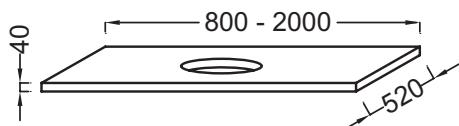

EF38D-1600

Collection : PARALLEL

Couleur* :

P6 - Bois Chêne naturel P7 - Chêne blanc P12 - Chêne blanc

Caractéristiques techniques

- DIMENSIONS : 160 x 52 x 4 cm
- MATÉRIAU : Bois massif
- PRODUIT INCLUS : (robinetterie, vasque et set de fixation non inclus)
- FIXATION : Set de fixation à déterminer par votre installateur en fonction de votre support mural
- ROBINETTERIE RECOMMANDÉE : Robinetterie Nouvelle Vague ou Odéon Rive Gauche

Bénéfices installateurs

- AVEC DÉCOUPE : Pour vasque à poser Rythmik Pure EV0112
- ROBUSTESSE : Plans hydrofuges avec une épaisseur de 4 cm

Produits requis

- EB507 : Equerre porte-serviettes
- EB509 : Paire d'équerres de fixation

Produits complémentaires

- E78291 : Siphon "design", modèle long

Dessin technique

Descriptif CCTP : Plan de toilette Bois 160 cm avec 1 découpe centrée pour vasque à poser. EF38D-1600. Collection : PARALLEL. DIMENSIONS : 160 x 52 x 4 cm. POIDS : 25 kg. MATÉRIAU : Bois massif. TYPE D'INSTALLATION : Suspendu. PRODUIT INCLUS : (robinetterie, vasque et set de fixation non inclus). DISPOSITION VASQUE : Centrée. FIXATION : Set de fixation à déterminer par votre installateur en fonction de votre support mural. INFORMATIONS COMPLÉMENTAIRES : Sans percement robinetterie. Siphon recommandé pour installation apparente E78291. ATTENTION : Pour les tables supérieures ou égales à 100 cm, commander obligatoirement 2 jeux d'équerre EB509, ou 1 jeu d'équerre EB509 et 1 paire d'équerre porte-serviette. ROBINETTERIE RECOMMANDÉE : Robinetterie Nouvelle Vague ou Odéon Rive Gauche.