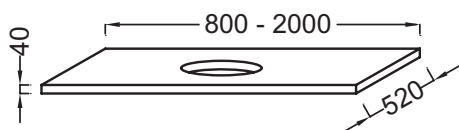

EF37G-1400

Collection : PARALLELE

Couleur* :

P6 - Bois Chêne naturel P7 - Chêne blanc P12 - Chêne blanc

Caractéristiques techniques

- DIMENSIONS : 140 x 52 x 4 cm
- MATÉRIAU : Bois massif
- PRODUIT INCLUS : (robinetterie, vasque et set de fixation non inclus)
- FIXATION : Set de fixation à déterminer par votre installateur en fonction de votre support mural
- ROBINETTERIE RECOMMANDÉE : Robinetterie Nouvelle Vague ou Odéon Rive Gauche

- POIDS : 21,9 kg
- TYPE D'INSTALLATION : Suspendu
- DISPOSITION VASQUE : Centrée
- INFORMATIONS COMPLÉMENTAIRES : Sans percement robinetterie. Siphon recommandé pour installation apparente E78291.
ATTENTION : Pour les tables supérieures ou égales à 100 cm, commander obligatoirement 2 jeux d'équerre EB509, ou 1 jeu d'équerre EB509 et 1 paire d'équerre porte-serviette

Bénéfices installateurs

- AVEC DÉCOUPE : Pour vasque à poser Rythmik Pure EVN112
- ROBUSTESSE : Plans hydrofuges avec une épaisseur de 4 cm

Produits requis

- EB507 : Equerre porte-serviettes
- EB509 : Paire d'équerres de fixation

Produits complémentaires

- E78291 : Siphon "design", modèle long

Dessin technique

Descriptif CCTP : Plan de toilette Bois 140 cm avec 1 découpe centrée pour vasque à poser. EF37G-1400. Collection : PARALLELE. DIMENSIONS : 140 x 52 x 4 cm. POIDS : 21,9 kg. MATÉRIAU : Bois massif. TYPE D'INSTALLATION : Suspendu. PRODUIT INCLUS : (robinetterie, vasque et set de fixation non inclus). DISPOSITION VASQUE : Centrée. FIXATION : Set de fixation à déterminer par votre installateur en fonction de votre support mural. INFORMATIONS COMPLÉMENTAIRES : Sans percement robinetterie. Siphon recommandé pour installation apparente E78291. ATTENTION : Pour les tables supérieures ou égales à 100 cm, commander obligatoirement 2 jeux d'équerre EB509, ou 1 jeu d'équerre EB509 et 1 paire d'équerre porte-serviette. ROBINETTERIE RECOMMANDÉE : Robinetterie Nouvelle Vague ou Odéon Rive Gauche.