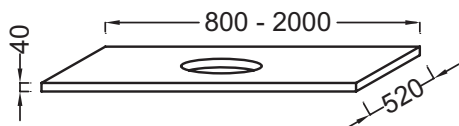

EF37D-1400

Collection : PARALLELE

Couleur* :

P6 - Bois Chêne naturel P7 - Chêne blanc P12 - Chêne blanc

Caractéristiques techniques

- DIMENSIONS : 140 x 52 x 4 cm
- MATÉRIAU : Bois massif
- PRODUIT INCLUS : (robinetterie, vasque et set de fixation non inclus)
- FIXATION : Set de fixation à déterminer par votre installateur en fonction de votre support mural
- ROBINETTERIE RECOMMANDÉE : Robinetterie Nouvelle Vague ou Odéon Rive Gauche
- POIDS : 21,9 kg
- TYPE D'INSTALLATION : Suspendu
- DISPOSITION VASQUE : Centrée
- INFORMATIONS COMPLÉMENTAIRES : Sans percement robinetterie. Siphon recommandé pour installation apparente E78291. ATTENTION : Pour les tables supérieures ou égales à 100 cm, commander obligatoirement 2 jeux d'équerre EB509, ou 1 jeu d'équerre EB509 et 1 paire d'équerre porte-serviette

Produits requis

- EB507 : Equerre porte-serviettes
- EB509 : Paire d'équerres de fixation

Bénéfices installateurs

- AVEC DÉCOUPE : Pour vasque à poser Rythmik Pure EV0112
- ROBUSTESSE : Plans hydrofuges avec une épaisseur de 4 cm

Produits complémentaires

- E78291 : Siphon "design", modèle long

Dessin technique

Descriptif CCTP : Plan de toilette Bois 140 cm avec 1 découpe centrée pour vasque à poser. EF37D-1400. Collection : PARALLELE. DIMENSIONS : 140 x 52 x 4 cm. POIDS : 21,9 kg. MATÉRIAU : Bois massif. TYPE D'INSTALLATION : Suspendu. PRODUIT INCLUS : (robinetterie, vasque et set de fixation non inclus). DISPOSITION VASQUE : Centrée. FIXATION : Set de fixation à déterminer par votre installateur en fonction de votre support mural. INFORMATIONS COMPLÉMENTAIRES : Sans percement robinetterie. Siphon recommandé pour installation apparente E78291. ATTENTION : Pour les tables supérieures ou égales à 100 cm, commander obligatoirement 2 jeux d'équerre EB509, ou 1 jeu d'équerre EB509 et 1 paire d'équerre porte-serviette. ROBINETTERIE RECOMMANDÉE : Robinetterie Nouvelle Vague ou Odéon Rive Gauche.