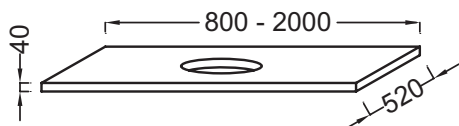

EF36D-1200

Collection : PARALLEL

Couleur* :

P6 - Bois Chêne naturel P7 - Chêne blanc P12 - Chêne blanc

Caractéristiques techniques

- DIMENSIONS : 120 x 52 x 4 cm
- MATÉRIAU : Bois massif
- PRODUIT INCLUS : (robinetterie, vasque et set de fixation non inclus)
- FIXATION : Set de fixation à déterminer par votre installateur en fonction de votre support mural
- ROBINETTERIE RECOMMANDÉE : Robinetterie Nouvelle Vague ou Odéon Rive Gauche
- POIDS : 18,8 kg
- TYPE D'INSTALLATION : Suspendu
- DISPOSITION VASQUE : Centrée
- INFORMATIONS COMPLÉMENTAIRES : Sans percement robinetterie. Siphon recommandé pour installation apparente E78291. ATTENTION : Pour les tables supérieures ou égales à 100 cm, commander obligatoirement 2 jeux d'équerre EB509, ou 1 jeu d'équerre EB509 et 1 paire d'équerre porte-serviette

Produits requis

- EB507 : Equerre porte-serviettes
- EB509 : Paire d'équerres de fixation

Bénéfices installateurs

- AVEC DÉCOUPE : Pour vasque à poser Rythmik Pure EV0112
- ROBUSTESSE : Plans hydrofuges avec une épaisseur de 4 cm

Produits complémentaires

- E78291 : Siphon "design", modèle long

Dessin technique

Descriptif CCTP : Plan de toilette Bois 120 cm avec 1 découpe centrée pour vasque à poser. EF36D-1200. Collection : PARALLEL. DIMENSIONS : 120 x 52 x 4 cm. POIDS : 18,8 kg. MATÉRIAU : Bois massif. TYPE D'INSTALLATION : Suspendu. PRODUIT INCLUS : (robinetterie, vasque et set de fixation non inclus). DISPOSITION VASQUE : Centrée. FIXATION : Set de fixation à déterminer par votre installateur en fonction de votre support mural. INFORMATIONS COMPLÉMENTAIRES : Sans percement robinetterie. Siphon recommandé pour installation apparente E78291. ATTENTION : Pour les tables supérieures ou égales à 100 cm, commander obligatoirement 2 jeux d'équerre EB509, ou 1 jeu d'équerre EB509 et 1 paire d'équerre porte-serviette. ROBINETTERIE RECOMMANDÉE : Robinetterie Nouvelle Vague ou Odéon Rive Gauche.