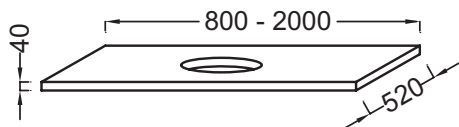

EF35G-1000

Collection : PARALLEL

Couleur* :

P6 - Bois Chêne naturel P7 - Chêne blanc P12 - Chêne blanc

Caractéristiques techniques

- DIMENSIONS : 100 x 52 x 4 cm
- MATÉRIAU : Bois massif
- PRODUIT INCLUS : (robinetterie, vasque et set de fixation non inclus)
- FIXATION : Set de fixation à déterminer par votre installateur en fonction de votre support mural
- ROBINETTERIE RECOMMANDÉE : Robinetterie Nouvelle Vague ou Odéon Rive Gauche

- POIDS : 16 kg
- TYPE D'INSTALLATION : Suspendu
- DISPOSITION VASQUE : Centrée
- INFORMATIONS COMPLÉMENTAIRES : Sans percement robinetterie. Siphon recommandé pour installation apparente E78291.
ATTENTION : Pour les tables supérieures ou égales à 100 cm, commander obligatoirement 2 jeux d'équerre EB509, ou 1 jeu d'équerre EB509 et 1 paire d'équerre porte-serviette

Bénéfices installateurs

- AVEC DÉCOUPE : Pour vasque à poser Rythmik Pure EVN112
- ROBUSTESSE : Plans hydrofuges avec une épaisseur de 4 cm

Produits requis

- EB507 : Equerre porte-serviettes
- EB509 : Paire d'équerres de fixation

Produits complémentaires

- E78291 : Siphon "design", modèle long

Dessin technique

Descriptif CCTP : Plan de toilette Bois 100 cm avec 1 découpe centrée pour vasque à poser. EF35G-1000. Collection : PARALLEL. DIMENSIONS : 100 x 52 x 4 cm. POIDS : 16 kg. MATÉRIAU : Bois massif. TYPE D'INSTALLATION : Suspendu. PRODUIT INCLUS : (robinetterie, vasque et set de fixation non inclus). DISPOSITION VASQUE : Centrée. FIXATION : Set de fixation à déterminer par votre installateur en fonction de votre support mural. INFORMATIONS COMPLÉMENTAIRES : Sans percement robinetterie. Siphon recommandé pour installation apparente E78291. ATTENTION : Pour les tables supérieures ou égales à 100 cm, commander obligatoirement 2 jeux d'équerre EB509, ou 1 jeu d'équerre EB509 et 1 paire d'équerre porte-serviette. ROBINETTERIE RECOMMANDÉE : Robinetterie Nouvelle Vague ou Odéon Rive Gauche.