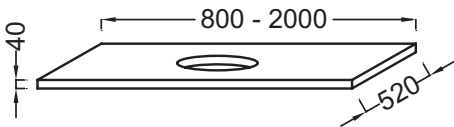

EF34D-0800

Collection : PARALLELE

Couleur* :

P6 - Bois Chêne naturel P7 - Chêne blanc P12 - Chêne blanc

Caractéristiques techniques

- DIMENSIONS : 80 x 52 x 4 cm
- MATÉRIAU : Bois massif
- PRODUIT INCLUS : (robinetterie, vasque et set de fixation non inclus)
- FIXATION : Set de fixation à déterminer par votre installateur en fonction de votre support mural
- ROBINETTERIE RECOMMANDÉE : Robinetterie Nouvelle Vague ou Odéon Rive Gauche

- POIDS : 14 kg
- TYPE D'INSTALLATION : Suspendu
- DISPOSITION VASQUE : Centrée
- INFORMATIONS COMPLÉMENTAIRES : Sans perçement robinetterie. Siphon recommandé pour installation apparente E78291.
ATTENTION : Pour les tables supérieures ou égales à 100 cm, commander obligatoirement 2 jeux d'équerre EB509, ou 1 jeu d'équerre EB509 et 1 paire d'équerre porte-serviette

Bénéfices installateurs

- AVEC DÉCOUPE : Pour vasque à poser Rythmik Pure EVO112
- ROBUSTESSE : Plans hydrofuges avec une épaisseur de 4 cm

Produits requis

- EB507 : Equerre porte-serviettes
- EB509 : Paire d'équerres de fixation

Produits complémentaires

- E78291 : Siphon "design", modèle long

Dessin technique

Descriptif CCTP : Plan de toilette Bois 80 cm avec 1 découpe centrée pour vasque à poser. EF34D-0800. Collection : PARALLELE. DIMENSIONS : 80 x 52 x 4 cm. POIDS : 14 kg. MATÉRIAU : Bois massif. TYPE D'INSTALLATION : Suspendu. PRODUIT INCLUS : (robinetterie, vasque et set de fixation non inclus). DISPOSITION VASQUE : Centrée. FIXATION : Set de fixation à déterminer par votre installateur en fonction de votre support mural. INFORMATIONS COMPLÉMENTAIRES : Sans perçement robinetterie. Siphon recommandé pour installation apparente E78291.
ATTENTION : Pour les tables supérieures ou égales à 100 cm, commander obligatoirement 2 jeux d'équerre EB509, ou 1 jeu d'équerre EB509 et 1 paire d'équerre porte-serviette. ROBINETTERIE RECOMMANDÉE : Robinetterie Nouvelle Vague ou Odéon Rive Gauche.