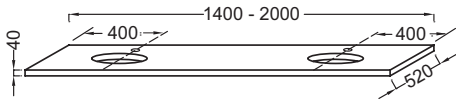

Bénéfices installateurs

- **AVEC DÉCOUPE :** Pour vasque à poser Delta Pure ronde EVR002
- **ROBUSTESSE :** Plans hydrofuges avec une épaisseur de 4 cm

Produits requis

- EB507 : Porte-serviette latéral
- EB509 : Paire d'équerres de fixation

Produits complémentaires

- E78291 : Siphon "design", modèle long

Dessin technique

Descriptif CCTP : Plan de toilette 200 cm, 2 découpes, bois massif. EF21-2000. Collection : PARALLEL. DIMENSIONS : 200 x 52 x 4 cm. POIDS : 31,5 kg. MATÉRIAU : Bois massif. TYPE D'INSTALLATION : Suspendu. PRODUIT INCLUS : . FIXATION : Set de fixation à déterminer par votre installateur en fonction de votre support mural. INFORMATIONS COMPLÉMENTAIRES : Avec percement robinetterie. Siphon recommandé pour installation apparente E78291. ATTENTION : Commander obligatoirement 2 jeux d'équerres EB509, ou un jeu d'équerres EB509 et une paire d'équerre porte-serviette EB507 pour installation de la table. ROBINETTERIE RECOMMANDÉE : Robinetterie Nouvelle Vague ou Odéon Rive Gauche.