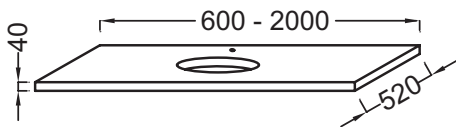

EF20-2000

Collection : PARALLELE

Couleur* :

P6 - Bois Chêne naturel P7 - Chêne obscur P12 - Chêne blanc

Caractéristiques techniques

- DIMENSIONS : 200 x 52 x 4 cm
- MATÉRIAU : Bois massif
- PRODUIT INCLUS :
- FIXATION : Set de fixation à déterminer par votre installateur en fonction de votre support mural
- ROBINETTERIE RECOMMANDÉE : Robinetterie Nouvelle Vague ou Odéon Rive Gauche
- POIDS : 31,5 kg
- TYPE D'INSTALLATION : Suspendu
- DISPOSITION VASQUE : Centrée
- INFORMATIONS COMPLÉMENTAIRES : Avec percement robinetterie. Siphon recommandé pour installation apparente E78291.
ATTENTION : Commander obligatoirement 2 jeux d'équerres EB509, ou un jeu d'équerres EB509 et une paire d'équerre porte-serviette EB507 pour installation de la table

Produits requis

- EB507 : Porte-serviette latéral
- EB509 : Paire d'équerres de fixation

Bénéfices installateurs

- AVEC DÉCOUPE : Pour vasque à poser Delta Pure ronde EVR002
- ROBUSTESSE : Plans hydrofuges avec une épaisseur de 4 cm

Produits complémentaires

- E78291 : Siphon "design", modèle long

Dessin technique

Descriptif CCTP : Plan de toilette 200 cm, 1 découpe, bois massif. EF20-2000. Collection : PARALLELE. DIMENSIONS : 200 x 52 x 4 cm. POIDS : 31,5 kg. MATÉRIAU : Bois massif. TYPE D'INSTALLATION : Suspendu. PRODUIT INCLUS : . DISPOSITION VASQUE : Centrée. FIXATION : Set de fixation à déterminer par votre installateur en fonction de votre support mural. INFORMATIONS COMPLÉMENTAIRES : Avec percement robinetterie. Siphon recommandé pour installation apparente E78291.
ATTENTION : Commander obligatoirement 2 jeux d'équerres EB509, ou un jeu d'équerres EB509 et une paire d'équerre porte-serviette EB507 pour installation de la table. ROBINETTERIE RECOMMANDÉE : Robinetterie Nouvelle Vague ou Odéon Rive Gauche.