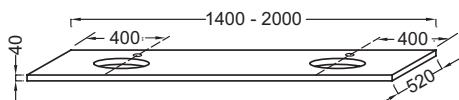

### Caractéristiques techniques

- **DIMENSIONS :** 180 x 52 x 4 cm
- **MATÉRIAU :** Bois massif
- **PRODUIT INCLUS :**
- **INFORMATIONS COMPLÉMENTAIRES :** Avec percement robinetterie. Siphon recommandé pour installation apparente E78291. ATTENTION : Commander obligatoirement 2 jeux d'équerres EB509, ou un jeu d'équerres EB509 et une paire d'équerre porte-serviette EB507 pour installation de la table
- **POIDS :** 28,2 kg
- **TYPE D'INSTALLATION :** Suspendu
- **FIXATION :** Set de fixation à déterminer par votre installateur en fonction de votre support mural
- **ROBINETTERIE RECOMMANDÉE :** Robinetterie Nouvelle Vague ou Odéon Rive Gauche

### Bénéfices installateurs

- **AVEC DÉCOUPE :** Pour vasque à poser Delta Pure ronde EVR002
- **ROBUSTESSE :** Plans hydrofuges avec une épaisseur de 4 cm

### Dessin technique

Descriptif CCTP : Plan de toilette 180 cm, 2 découpes, bois massif. EF19-1800. Collection : PARALLEL. DIMENSIONS : 180 x 52 x 4 cm. POIDS : 28,2 kg. MATÉRIAU : Bois massif. TYPE D'INSTALLATION : Suspendu. PRODUIT INCLUS : . FIXATION : Set de fixation à déterminer par votre installateur en fonction de votre support mural. INFORMATIONS COMPLÉMENTAIRES : Avec percement robinetterie. Siphon recommandé pour installation apparente E78291. ATTENTION : Commander obligatoirement 2 jeux d'équerres EB509, ou un jeu d'équerres EB509 et une paire d'équerre porte-serviette EB507 pour installation de la table. ROBINETTERIE RECOMMANDÉE : Robinetterie Nouvelle Vague ou Odéon Rive Gauche.