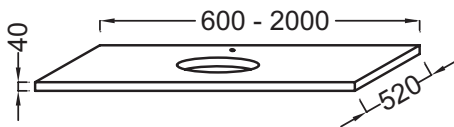

### Caractéristiques techniques

- DIMENSIONS : 180 x 52 x 4 cm
- MATÉRIAU : Bois massif
- PRODUIT INCLUS :
- FIXATION : Set de fixation à déterminer par votre installateur en fonction de votre support mural
- ROBINETTERIE RECOMMANDÉE : Robinetterie Nouvelle Vague ou Odéon Rive Gauche
- POIDS : 26,2 kg
- TYPE D'INSTALLATION : Suspendu
- DISPOSITION VASQUE : Centrée
- INFORMATIONS COMPLÉMENTAIRES : Avec percement robinetterie. Siphon recommandé pour installation apparente E78291. ATTENTION : Commander obligatoirement 2 jeux d'équerres EB509, ou un jeu d'équerres EB509 et une paire d'équerre porte-serviette EB507 pour installation de la table

### Produits requis

- EB507 : Porte-serviette latéral
- EB509 : Paire d'équerres de fixation

### Bénéfices installateurs

- AVEC DÉCOUPE : Pour vasque à poser Delta Pure ronde EVR002
- ROBUSTESSE : Plans hydrofuges avec une épaisseur de 4 cm

### Dessin technique

Descriptif CCTP : Plan de toilette 180 cm, 1 découpe, bois massif. EF18-1800. Collection : PARALLEL. DIMENSIONS : 180 x 52 x 4 cm. POIDS : 26,2 kg. MATÉRIAU : Bois massif. TYPE D'INSTALLATION : Suspendu. PRODUIT INCLUS : . DISPOSITION VASQUE : Centrée. FIXATION : Set de fixation à déterminer par votre installateur en fonction de votre support mural. INFORMATIONS COMPLÉMENTAIRES : Avec percement robinetterie. Siphon recommandé pour installation apparente E78291. ATTENTION : Commander obligatoirement 2 jeux d'équerres EB509, ou un jeu d'équerres EB509 et une paire d'équerre porte-serviette EB507 pour installation de la table. ROBINETTERIE RECOMMANDÉE : Robinetterie Nouvelle Vague ou Odéon Rive Gauche.