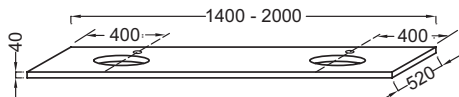

Dessin technique

- **POIDS :** 25 kg
- **TYPE D'INSTALLATION :** Suspendu
- **FIXATION :** Set de fixation à déterminer par votre installateur en fonction de votre support mural
- **ROBINETTERIE RECOMMANDÉE :** Robinetterie Nouvelle Vague ou Odéon Rive Gauche

Bénéfices installateurs

- **AVEC DÉCOUPE :** Pour vasque à poser Delta Pure ronde EVR002
- **ROBUSTESSE :** Plans hydrofuges avec une épaisseur de 4 cm

Produits complémentaires

- E78291 : Siphon "design", modèle long

Descriptif CCTP : Plan de toilette 160 cm, 2 découpes, bois massif. EF17-1600. Collection : PARALLEL. DIMENSIONS : 160 x 52 x 4 cm. POIDS : 25 kg. MATÉRIAU : Bois massif. TYPE D'INSTALLATION : Suspendu. PRODUIT INCLUS : . FIXATION : Set de fixation à déterminer par votre installateur en fonction de votre support mural. INFORMATIONS COMPLÉMENTAIRES : Avec percement robinetterie. Siphon recommandé pour installation apparente E78291. ATTENTION : Commander obligatoirement 2 jeux d'équerres EB509, ou un jeu d'équerres EB509 et une paire d'équerre porte-serviette EB507 pour installation de la table. ROBINETTERIE RECOMMANDÉE : Robinetterie Nouvelle Vague ou Odéon Rive Gauche.