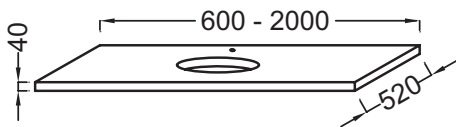

EF16-1600

Collection : PARALLELE

Couleur* :

P6 - Bois Chêne naturel P7 - Chêne obscur P12 - Chêne blanc

Caractéristiques techniques

- DIMENSIONS : 160 x 52 x 4 cm
- MATÉRIAU : Bois massif
- PRODUIT INCLUS :
- FIXATION : Set de fixation à déterminer par votre installateur en fonction de votre support mural
- ROBINETTERIE RECOMMANDÉE : Robinetterie Nouvelle Vague ou Odéon Rive Gauche
- POIDS : 25 kg
- TYPE D'INSTALLATION : Suspendu
- DISPOSITION VASQUE : Centrée
- INFORMATIONS COMPLÉMENTAIRES : Avec percement robinetterie. Siphon recommandé pour installation apparente E78291. ATTENTION : Commander obligatoirement 2 jeux d'équerres EB509, ou un jeu d'équerres EB509 et une paire d'équerre porte-serviette EB507 pour installation de la table

Produits requis

- EB507 : Porte-serviette latéral
- EB509 : Paire d'équerres de fixation

Bénéfices installateurs

- AVEC DÉCOUPE : Pour vasque à poser Delta Pure ronde EVR002
- ROBUSTESSE : Plans hydrofuges avec une épaisseur de 4 cm

Produits complémentaires

- E78291 : Siphon "design", modèle long

Dessin technique

Descriptif CCTP : Plan de toilette 160 cm, 1 découpe, bois massif. EF16-1600. Collection : PARALLELE. DIMENSIONS : 160 x 52 x 4 cm. POIDS : 25 kg. MATÉRIAU : Bois massif. TYPE D'INSTALLATION : Suspendu. PRODUIT INCLUS : . DISPOSITION VASQUE : Centrée. FIXATION : Set de fixation à déterminer par votre installateur en fonction de votre support mural. INFORMATIONS COMPLÉMENTAIRES : Avec percement robinetterie. Siphon recommandé pour installation apparente E78291. ATTENTION : Commander obligatoirement 2 jeux d'équerres EB509, ou un jeu d'équerres EB509 et une paire d'équerre porte-serviette EB507 pour installation de la table. ROBINETTERIE RECOMMANDÉE : Robinetterie Nouvelle Vague ou Odéon Rive Gauche.