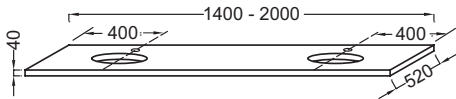

### Caractéristiques techniques

- **DIMENSIONS :** 140 x 52 x 4 cm
- **MATÉRIAU :** Bois massif
- **PRODUIT INCLUS :**
- **INFORMATIONS COMPLÉMENTAIRES :** Avec percement robinetterie. Siphon recommandé pour installation apparente E78291. ATTENTION : Commander obligatoirement 2 jeux d'équerres EB509, ou un jeu d'équerres EB509 et une paire d'équerre porte-serviette EB507 pour installation de la table
- **POIDS :** 21,9 kg
- **TYPE D'INSTALLATION :** Suspendu
- **FIXATION :** Set de fixation à déterminer par votre installateur en fonction de votre support mural
- **ROBINETTERIE RECOMMANDÉE :** Robinetterie Nouvelle Vague ou Odéon Rive Gauche

### Produits requis

- EB507 : Porte-serviette latéral
- EB509 : Paire d'équerres de fixation

### Bénéfices installateurs

- **AVEC DÉCOUPE :** Pour vasque à poser Delta Pure ronde EVR002
- **ROBUSTESSE :** Plans hydrofuges avec une épaisseur de 4 cm

### Dessin technique

Descriptif CCTP : Plan de toilette 140 cm, 2 découpes, bois massif. EF15-1400. Collection : PARALLEL. DIMENSIONS : 140 x 52 x 4 cm. POIDS : 21,9 kg. MATÉRIAU : Bois massif. TYPE D'INSTALLATION : Suspendu. PRODUIT INCLUS : . FIXATION : Set de fixation à déterminer par votre installateur en fonction de votre support mural. INFORMATIONS COMPLÉMENTAIRES : Avec percement robinetterie. Siphon recommandé pour installation apparente E78291. ATTENTION : Commander obligatoirement 2 jeux d'équerres EB509, ou un jeu d'équerres EB509 et une paire d'équerre porte-serviette EB507 pour installation de la table. ROBINETTERIE RECOMMANDÉE : Robinetterie Nouvelle Vague ou Odéon Rive Gauche.