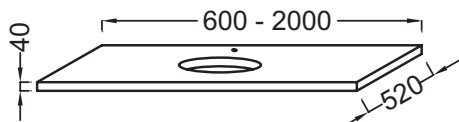

### Caractéristiques techniques

- DIMENSIONS : 140 x 52 x 4 cm
- MATÉRIAU : Bois massif
- PRODUIT INCLUS :
- FIXATION : Set de fixation à déterminer par votre installateur en fonction de votre support mural
- ROBINETTERIE RECOMMANDÉE : Robinetterie Nouvelle Vague ou Odéon Rive Gauche

- POIDS : 21,9 kg
- TYPE D'INSTALLATION : Suspendu
- DISPOSITION VASQUE : Centrée
- INFORMATIONS COMPLÉMENTAIRES : Avec percement robinetterie. Siphon recommandé pour installation apparente E78291.  
ATTENTION : Commander obligatoirement 2 jeux d'équerres EB509, ou un jeu d'équerres EB509 et une paire d'équerre porte-serviette EB507 pour installation de la table

### Bénéfices installateurs

- AVEC DÉCOUPE : Pour vasque à poser Delta Pure ronde EVR002
- ROBUSTESSE : Plans hydrofuges avec une épaisseur de 4 cm

### Dessin technique

Descriptif CCTP : Plan de toilette 140 cm, 1 découpe, bois massif. EF14-1400. Collection : PARALLELE. DIMENSIONS : 140 x 52 x 4 cm. POIDS : 21,9 kg. MATÉRIAU : Bois massif. TYPE D'INSTALLATION : Suspendu. PRODUIT INCLUS : . DISPOSITION VASQUE : Centrée. FIXATION : Set de fixation à déterminer par votre installateur en fonction de votre support mural. INFORMATIONS COMPLÉMENTAIRES : Avec percement robinetterie. Siphon recommandé pour installation apparente E78291.  
ATTENTION : Commander obligatoirement 2 jeux d'équerres EB509, ou un jeu d'équerres EB509 et une paire d'équerre porte-serviette EB507 pour installation de la table. ROBINETTERIE RECOMMANDÉE : Robinetterie Nouvelle Vague ou Odéon Rive Gauche.