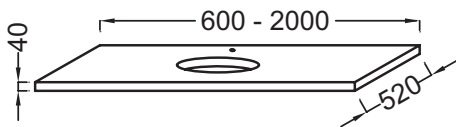

EF13-1200

Collection : PARALLEL

Couleur* :

P6 - Bois Chêne naturel P7 - Chêne obscur P12 - Chêne blanc

Caractéristiques techniques

- DIMENSIONS : 120 x 52 x 4 cm
- MATÉRIAU : Bois massif
- PRODUIT INCLUS :
- FIXATION : Set de fixation à déterminer par votre installateur en fonction de votre support mural
- ROBINETTERIE RECOMMANDÉE : Robinetterie Nouvelle Vague ou Odéon Rive Gauche
- POIDS : 18,8 kg
- TYPE D'INSTALLATION : Suspendu
- DISPOSITION VASQUE : Centrée
- INFORMATIONS COMPLÉMENTAIRES : Avec percement robinetterie. Siphon recommandé pour installation apparente E78291. ATTENTION : Commander obligatoirement 2 jeux d'équerres EB509, ou un jeu d'équerres EB509 et une paire d'équerre porte-serviette EB507 pour installation de la table

Produits requis

- EB507 : Porte-serviette latéral
- EB509 : Paire d'équerres de fixation

Bénéfices installateurs

- AVEC DÉCOUPE : Pour vasque à poser Delta Pure ronde EVR002
- ROBUSTESSE : Plans hydrofuges avec une épaisseur de 4 cm

Produits complémentaires

- E78291 : Siphon "design", modèle long

Dessin technique

Descriptif CCTP : Plan de toilette 120 cm, 1 découpe, bois massif. EF13-1200. Collection : PARALLEL. DIMENSIONS : 120 x 52 x 4 cm. POIDS : 18,8 kg. MATÉRIAU : Bois massif. TYPE D'INSTALLATION : Suspendu. PRODUIT INCLUS : . DISPOSITION VASQUE : Centrée. FIXATION : Set de fixation à déterminer par votre installateur en fonction de votre support mural. INFORMATIONS COMPLÉMENTAIRES : Avec percement robinetterie. Siphon recommandé pour installation apparente E78291. ATTENTION : Commander obligatoirement 2 jeux d'équerres EB509, ou un jeu d'équerres EB509 et une paire d'équerre porte-serviette EB507 pour installation de la table. ROBINETTERIE RECOMMANDÉE : Robinetterie Nouvelle Vague ou Odéon Rive Gauche.