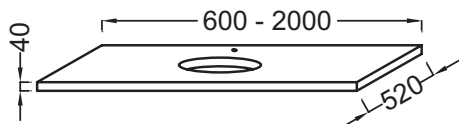

EF12-1000

Collection : PARALLEL

Couleur* :

P6 - Bois Chêne naturel P7 - Chêne obscur P12 - Chêne blanc

Caractéristiques techniques

- DIMENSIONS : 100 x 52 x 4 cm
- MATÉRIAU : Bois massif
- PRODUIT INCLUS :
- FIXATION : Set de fixation à déterminer par votre installateur en fonction de votre support mural
- ROBINETTERIE RECOMMANDÉE : Robinetterie Nouvelle Vague ou Odéon Rive Gauche
- POIDS : 16 kg
- TYPE D'INSTALLATION : Suspendu
- DISPOSITION VASQUE : Centrée
- INFORMATIONS COMPLÉMENTAIRES : Avec percement robinetterie. Siphon recommandé pour installation apparente E78291. ATTENTION : Commander obligatoirement 2 jeux d'équerres EB509, ou un jeu d'équerres EB509 et une paire d'équerre porte-serviette EB507 pour installation de la table

Produits requis

- EB507 : Porte-serviette latéral
- EB509 : Paire d'équerres de fixation

Bénéfices installateurs

- AVEC DÉCOUPE : Pour vasque à poser Delta Pure ronde EVR002
- ROBUSTESSE : Plans hydrofuges avec une épaisseur de 4 cm

Produits complémentaires

- E78291 : Siphon "design", modèle long

Dessin technique

Descriptif CCTP : Plan de toilette 100 cm, 1 découpe, bois massif. EF12-1000. Collection : PARALLEL. DIMENSIONS : 100 x 52 x 4 cm. POIDS : 16 kg. MATÉRIAU : Bois massif. TYPE D'INSTALLATION : Suspendu. PRODUIT INCLUS : . DISPOSITION VASQUE : Centrée. FIXATION : Set de fixation à déterminer par votre installateur en fonction de votre support mural. INFORMATIONS COMPLÉMENTAIRES : Avec percement robinetterie. Siphon recommandé pour installation apparente E78291. ATTENTION : Commander obligatoirement 2 jeux d'équerres EB509, ou un jeu d'équerres EB509 et une paire d'équerre porte-serviette EB507 pour installation de la table. ROBINETTERIE RECOMMANDÉE : Robinetterie Nouvelle Vague ou Odéon Rive Gauche.