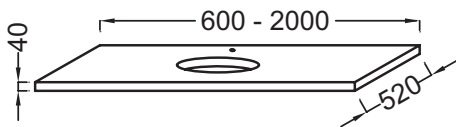

### Caractéristiques techniques

- DIMENSIONS : 80 x 52 x 4 cm
- MATÉRIAU : Bois massif
- PRODUIT INCLUS :
- FIXATION : Set de fixation à déterminer par votre installateur en fonction de votre support mural
- ROBINETTERIE RECOMMANDÉE : Robinetterie Nouvelle Vague ou Odéon Rive Gauche
- POIDS : 14 kg
- TYPE D'INSTALLATION : Suspendu
- DISPOSITION VASQUE : Centrée
- INFORMATIONS COMPLÉMENTAIRES : Avec percement robinetterie. Siphon recommandé pour installation apparente E78291. ATTENTION : Commander obligatoirement 2 jeux d'équerres EB509, ou un jeu d'équerres EB509 et une paire d'équerre porte-serviette EB507 pour installation de la table

### Bénéfices installateurs

- AVEC DÉCOUPE : Pour vasque à poser Delta Pure ronde EVR002
- ROBUSTESSE : Plans hydrofuges avec une épaisseur de 4 cm

### Dessin technique

Descriptif CCTP : Plan de toilette 80 cm, 1 découpe, bois massif. EF11-0800. Collection : PARALLEL. DIMENSIONS : 80 x 52 x 4 cm. POIDS : 14 kg. MATÉRIAU : Bois massif. TYPE D'INSTALLATION : Suspendu. PRODUIT INCLUS : . DISPOSITION VASQUE : Centrée. FIXATION : Set de fixation à déterminer par votre installateur en fonction de votre support mural. INFORMATIONS COMPLÉMENTAIRES : Avec percement robinetterie. Siphon recommandé pour installation apparente E78291. ATTENTION : Commander obligatoirement 2 jeux d'équerres EB509, ou un jeu d'équerres EB509 et une paire d'équerre porte-serviette EB507 pour installation de la table. ROBINETTERIE RECOMMANDÉE : Robinetterie Nouvelle Vague ou Odéon Rive Gauche.