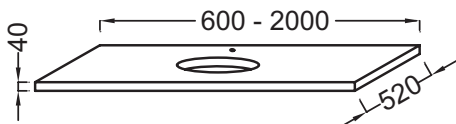

PARALLEL - Plan de toilette 60 cm, 1 découpe, bois massif

EF10-0600

Collection : PARALLEL

Couleur* :

P6 - Bois Chêne naturel P7 - Chêne obscur P12 - Chêne blanc

Caractéristiques techniques

- DIMENSIONS : 60 x 52 x 4 cm
- MATÉRIAU : Bois massif
- PRODUIT INCLUS :
- FIXATION : Set de fixation à déterminer par votre installateur en fonction de votre support mural
- ROBINETTERIE RECOMMANDÉE : Robinetterie Nouvelle Vague ou Odéon Rive Gauche

- POIDS : 12,8 kg
- TYPE D'INSTALLATION : Suspendu
- DISPOSITION VASQUE : Centrée
- INFORMATIONS COMPLÉMENTAIRES : Avec percement robinetterie. Siphon recommandé pour installation apparente E78291.
ATTENTION : Commander obligatoirement 2 jeux d'équerres EB509, ou un jeu d'équerres EB509 et une paire d'équerre porte-serviette EB507 pour installation de la table

Bénéfices installateurs

- AVEC DÉCOUPE : Pour vasque à poser Delta Pure ronde EVR002
- ROBUSTESSE : Plans hydrofuges avec une épaisseur de 4 cm

Produits requis

- EB507 : Porte-serviette latéral
- EB509 : Paire d'équerres de fixation

Produits complémentaires

- E78291 : Siphon "design", modèle long

Dessin technique

Descriptif CCTP : Plan de toilette 60 cm, 1 découpe, bois massif. EF10-0600. Collection : PARALLEL. DIMENSIONS : 60 x 52 x 4 cm. POIDS : 12,8 kg. MATÉRIAU : Bois massif. TYPE D'INSTALLATION : Suspendu. PRODUIT INCLUS : . DISPOSITION VASQUE : Centrée. FIXATION : Set de fixation à déterminer par votre installateur en fonction de votre support mural. INFORMATIONS COMPLÉMENTAIRES : Avec percement robinetterie. Siphon recommandé pour installation apparente E78291.
ATTENTION : Commander obligatoirement 2 jeux d'équerres EB509, ou un jeu d'équerres EB509 et une paire d'équerre porte-serviette EB507 pour installation de la table. ROBINETTERIE RECOMMANDÉE : Robinetterie Nouvelle Vague ou Odéon Rive Gauche.