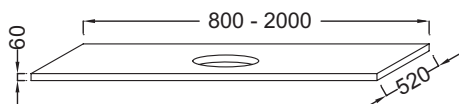

- **DIMENSIONS :** 200 x 52 x 6 cm
- **MATÉRIAU :** Stratifié
- **PRODUIT INCLUS :** Aucun
- **FIXATION :** Set de fixation à déterminer par votre installateur en fonction de votre support mural
- **ROBINETTERIE RECOMMANDÉE :** Robinetterie Nouvelle Vague ou Odéon Rive Gauche

- **POIDS :** 32,8 kg
- **TYPE D'INSTALLATION :** Suspendu
- **DISPOSITION VASQUE :** Centrée
- **INFORMATIONS COMPLÉMENTAIRES :** Sans percement robinetterie. Siphon recommandé pour installation apparente E78291.
ATTENTION : Pour les tables supérieures ou égales à 100 cm, commander obligatoirement 2 jeux d'équerre EB509, ou 1 jeu d'équerre EB509 et 1 paire d'équerre porte-serviette

Bénéfices installateurs

- **AVEC DÉCOUPE :** Pour vasque à poser Rythmik Pure EVN112
- **ROBUSTESSE :** Plans hydrofuges avec une épaisseur de 6 cm

Produits requis

- EB507 : Equerre porte-serviettes
- EB509 : Paire d'équerres de fixation

Produits complémentaires

- E78291 : Siphon "design", modèle long

Dessin technique

Descriptif CCTP : Plan de toilette stratifié 200 cm avec 1 découpe centrée pour vasque à poser. EF08G-2000. Collection : PARALLELE. DIMENSIONS : 200 x 52 x 6 cm. POIDS : 32,8 kg. MATÉRIAU : Stratifié. TYPE D'INSTALLATION : Suspendu. PRODUIT INCLUS : Aucun. DISPOSITION VASQUE : Centrée. FIXATION : Set de fixation à déterminer par votre installateur en fonction de votre support mural. INFORMATIONS COMPLÉMENTAIRES : Sans percement robinetterie. Siphon recommandé pour installation apparente E78291. ATTENTION : Pour les tables supérieures ou égales à 100 cm, commander obligatoirement 2 jeux d'équerre EB509, ou 1 jeu d'équerre EB509 et 1 paire d'équerre porte-serviette. ROBINETTERIE RECOMMANDÉE : Robinetterie Nouvelle Vague ou Odéon Rive Gauche.