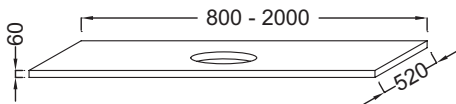

- **DIMENSIONS :** 200 x 52 x 6 cm
- **MATÉRIAU :** Stratifié
- **PRODUIT INCLUS :** (robinetterie, vasque et set de fixation non inclus)
- **FIXATION :** Set de fixation à déterminer par votre installateur en fonction de votre support mural
- **ROBINETTERIE RECOMMANDÉE :** Robinetterie Nouvelle Vague ou Odéon Rive Gauche
- **POIDS :** 32,8 kg
- **TYPE D'INSTALLATION :** Suspendu
- **DISPOSITION VASQUE :** Centrée
- **INFORMATIONS COMPLÉMENTAIRES :** Sans percement robinetterie. Siphon recommandé pour installation apparente E78291. ATTENTION : Pour les tables supérieures ou égales à 100 cm, commander obligatoirement 2 jeux d'équerre EB509, ou 1 jeu d'équerre EB509 et 1 paire d'équerre porte-serviette

Bénéfices installateurs

- **AVEC DÉCOUPE :** Pour vasque à poser Rythmik Pure EV0112
- **ROBUSTESSE :** Plans hydrofuges avec une épaisseur de 6 cm

Produits requis

- EB507 : Equerre porte-serviettes
- EB509 : Paire d'équerres de fixation

Produits complémentaires

- E78291 : Siphon "design", modèle long

Dessin technique

Descriptif CCTP : Plan de toilette stratifié 200 cm avec 1 découpe centrée pour vasque à poser. EF08D-2000. Collection : PARALLELE. DIMENSIONS : 200 x 52 x 6 cm. POIDS : 32,8 kg. MATÉRIAU : Stratifié. TYPE D'INSTALLATION : Suspendu. PRODUIT INCLUS : (robinetterie, vasque et set de fixation non inclus). DISPOSITION VASQUE : Centrée. FIXATION : Set de fixation à déterminer par votre installateur en fonction de votre support mural. INFORMATIONS COMPLÉMENTAIRES : Sans percement robinetterie. Siphon recommandé pour installation apparente E78291. ATTENTION : Pour les tables supérieures ou égales à 100 cm, commander obligatoirement 2 jeux d'équerre EB509, ou 1 jeu d'équerre EB509 et 1 paire d'équerre porte-serviette. ROBINETTERIE RECOMMANDÉE : Robinetterie Nouvelle Vague ou Odéon Rive Gauche.