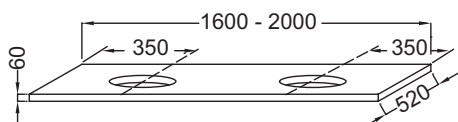

- **DIMENSIONS :** 180 x 52 x 6 cm
- **MATÉRIAU :** Stratifié
- **PRODUIT INCLUS :** (robinetterie, vasque et set de fixation non inclus)
- **INFORMATIONS COMPLÉMENTAIRES :** Sans percement robinetterie. Siphon recommandé pour installation apparente E78291. ATTENTION : Pour les tables supérieures ou égales à 100 cm, commander obligatoirement 2 jeux d'équerre EB509, ou 1 jeu d'équerre EB509 et 1 paire d'équerre porte-serviette

Produits requis

- EB507 : Equerre porte-serviettes
- EB509 : Paire d'équerres de fixation

Dessin technique

- **POIDS :** 27,4 kg
- **TYPE D'INSTALLATION :** Suspendu
- **FIXATION :** Set de fixation à déterminer par votre installateur en fonction de votre support mural
- **ROBINETTERIE RECOMMANDÉE :** Robinetterie Nouvelle Vague ou Odéon Rive Gauche

Descriptif CCTP : Plan de toilette stratifié 180 cm avec 2 découpes pour vasque à poser. EF07D-1800. Collection : PARALLELE. DIMENSIONS : 180 x 52 x 6 cm. POIDS : 27,4 kg. MATÉRIAU : Stratifié. TYPE D'INSTALLATION : Suspendu. PRODUIT INCLUS : (robinetterie, vasque et set de fixation non inclus). FIXATION : Set de fixation à déterminer par votre installateur en fonction de votre support mural. INFORMATIONS COMPLÉMENTAIRES : Sans percement robinetterie. Siphon recommandé pour installation apparente E78291. ATTENTION : Pour les tables supérieures ou égales à 100 cm, commander obligatoirement 2 jeux d'équerre EB509, ou 1 jeu d'équerre EB509 et 1 paire d'équerre porte-serviette. ROBINETTERIE RECOMMANDÉE : Robinetterie Nouvelle Vague ou Odéon Rive Gauche.