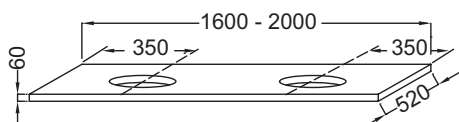

### Caractéristiques techniques

- **DIMENSIONS :** 160 x 52 x 6 cm
- **MATÉRIAU :** Stratifié
- **PRODUIT INCLUS :** (robinetterie, vasque et set de fixation non inclus)
- **INFORMATIONS COMPLÉMENTAIRES :** Sans percement robinetterie. Siphon recommandé pour installation apparente E78291.  
**ATTENTION :** Pour les tables supérieures ou égales à 100 cm, commander obligatoirement 2 jeux d'équerre EB509, ou 1 jeu d'équerre EB509 et 1 paire d'équerre porte-serviette

### Bénéfices installateurs

- **AVEC DÉCOUPE :** Pour vasque à poser Rythmik Pure EVO112
- **ROBUSTESSE :** Plans hydrofuges avec une épaisseur de 6 cm

### Dessin technique

Descriptif CCTP : Plan de toilette stratifié 160 cm avec 2 découpes pour vasque à poser. EF05D-1600. Collection : PARALLELE. DIMENSIONS : 160 x 52 x 6 cm. POIDS : 33,3 kg. MATÉRIAU : Stratifié. TYPE D'INSTALLATION : Suspendu. PRODUIT INCLUS : (robinetterie, vasque et set de fixation non inclus). FIXATION : Set de fixation à déterminer par votre installateur en fonction de votre support mural. INFORMATIONS COMPLÉMENTAIRES : Sans percement robinetterie. Siphon recommandé pour installation apparente E78291. ATTENTION : Pour les tables supérieures ou égales à 100 cm, commander obligatoirement 2 jeux d'équerre EB509, ou 1 jeu d'équerre EB509 et 1 paire d'équerre porte-serviette. ROBINETTERIE RECOMMANDÉE : Robinetterie Nouvelle Vague ou Odéon Rive Gauche.